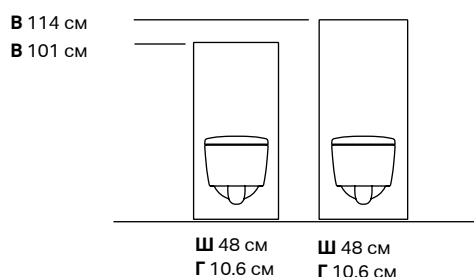

← Сантехнічний модуль Geberit Monolith доступний у двох висотах

ЕКОНОМІЯ ВОДИ

Подвійна клавіша для меншого та більшого об'єму змиву.

← **ЕЛЕГАНТНЕ ПОКРИТТЯ**
Поверхні зі скла або штучного каменю та матового алюмінію. На фото: скло лава та чорний алюмінієвий хром.