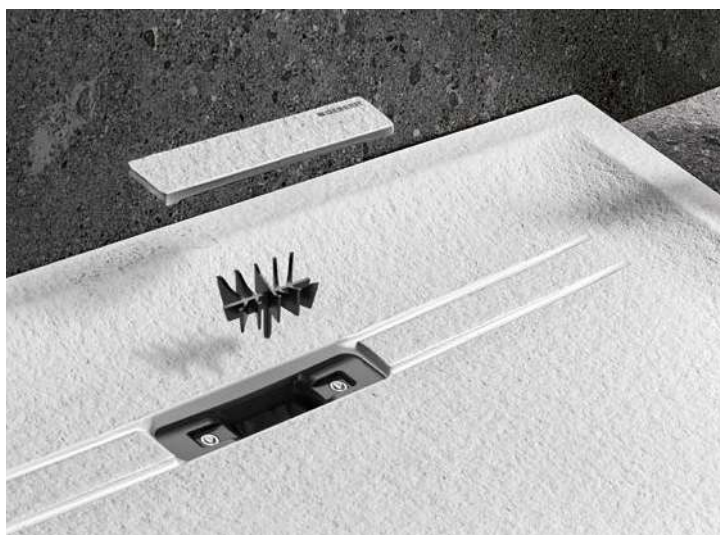

GEBERIT SESTRA ДУШОВА ПОВЕРХНЯ

Душова поверхня Geberit Sestra виготовлена із високоякісного мінерального композитного матеріалу. Натхненна формою та функціональністю душових каналів Geberit CleanLine, вона підносить елегантність та гігієну будь-якої ванної кімнати на новий рівень.

Гребінчаста вставка під кришкою зливу захищає від засмічення. Її можна легко зняти для очищення.
↓

КОЛЬОРИ

- Білий матовий зі сланцевою структурою
- Сірий зі сланцевою структурою
- Графіт зі сланцевою структурою