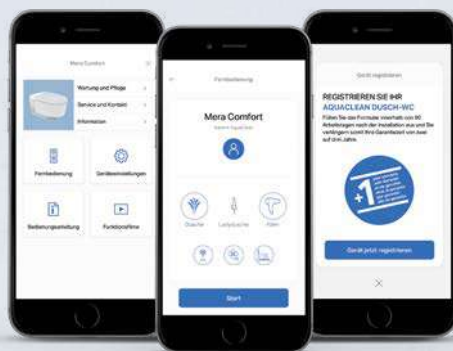

ВІД ІДЕЇ ДО ГОТОВОЇ ВАННОЇ КІМНАТИ

Шлях до ванної кімнати вашої мрії базується на конкретній інформації і натхненні. Geberit допоможе втілити ваші мрії в життя за допомогою різних онлайн-сервісів, інтерактивних інструментів планування тощо.

**ЗРОБІТЬ НАСТУПНИЙ КРОК І ЗНАЙДІТЬ
УСЕ НЕОБХІДНЕ, ЩОБ СТАТИ БЛИЖЧЕ ДО
ВАННОЇ КІМНАТИ ВАШОЇ МРІЇ.**

↑
ІНСТРУМЕНТ MIX&MATCH

Маєте можливість самостійно скомбінувати умивальник та шафку під нього із серій iCon, ONE та Acanto, а також підібрати ідеальне дзеркало з серії Geberit Option.

mix-and-match.geberit.com

↑
ДОДАТОК GEBERIT HOME

Отримуйте комплексну допомогу у використанні й обслуговуванні продуктів Geberit у вашому смартфоні.

ЗНАЙДИ СВІЙ УНІТАЗ

GEBERIT PRODUCT FINDER

ЗНАЙДИ ІДЕАЛЬНИЙ УНІТАЗ ОНЛАЙН