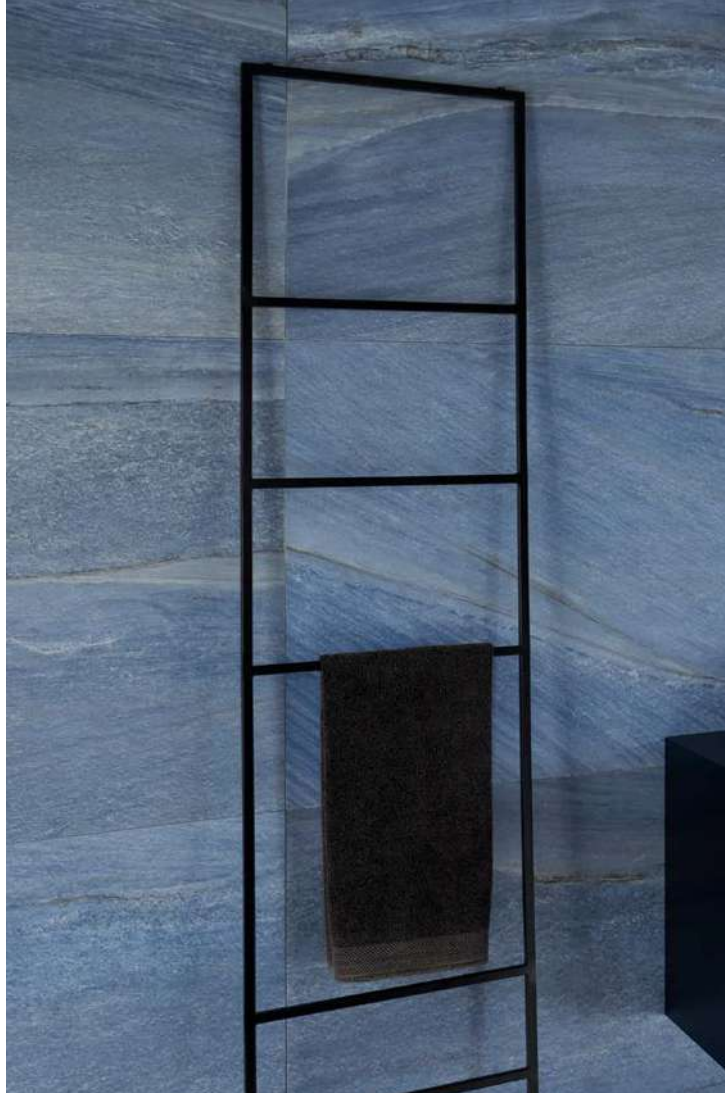

МЕНІ ПОТРІБНО
БАГАТО
МІСЦЯ ДЛЯ
ЗБЕРІГАННЯ,
**І ДО ТОГО Ж, Я
ХОЧУ СТИЛЬНИЙ
ДИЗАЙН**