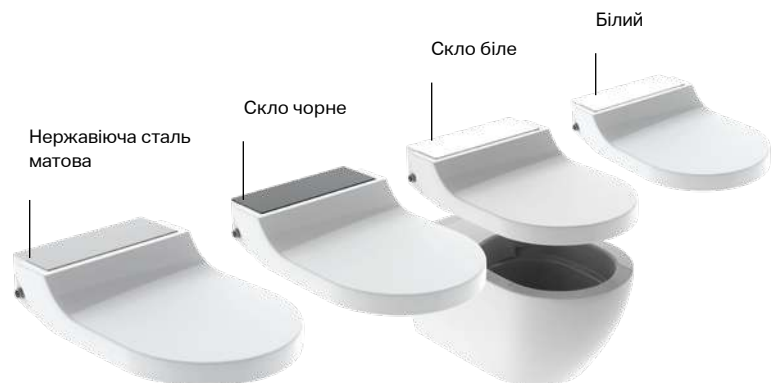

GEBERIT AQUACLEAN TUMA

Насолоджуйтеся напрочуд різноманітними можливостями для ванної кімнати з Geberit AquaClean Tuma. Це не тільки повна система з широким набором комфортних функцій, але, на відміну від інших моделей, вона також доступна як рішення для вдосконалення, яке миттєво перетворює наявний унітаз на унітаз-біде.

↑ Ніжний струмінь води, завдяки технології WhirlSpray

↑ Унітазом можна керувати за допомогою кнопок безпосередньо на сидінні, пульта дистанційного керування або за допомогою програми на смартфоні. Додаткові налаштування можна зробити в додатку Geberit Home.

→ Модель Geberit Tuma Comfort доступна з кришками різного дизайну; класичне рішення для унітазу білого кольору.

COMFORT

Geberit AquaClean Tuma
підвісний унітаз
Ш 36 см Г 55 см

COMFORT

Geberit AquaClean Tuma
підлоговий унітаз
Ш 36 см Г 56 см

COMFORT

CLASSIC*

Geberit AquaClean Tuma
Рішення для покращення
Ш 36 см Г 52 см