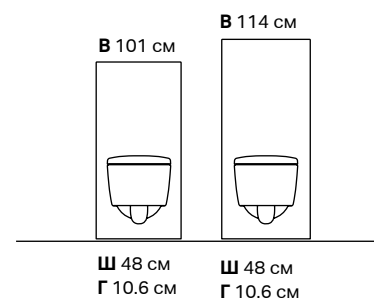

БОКОВЕ ОЗДОБЛЕННЯ

ЛИЦЬОВЕ ОЗДОБЛЕННЯ