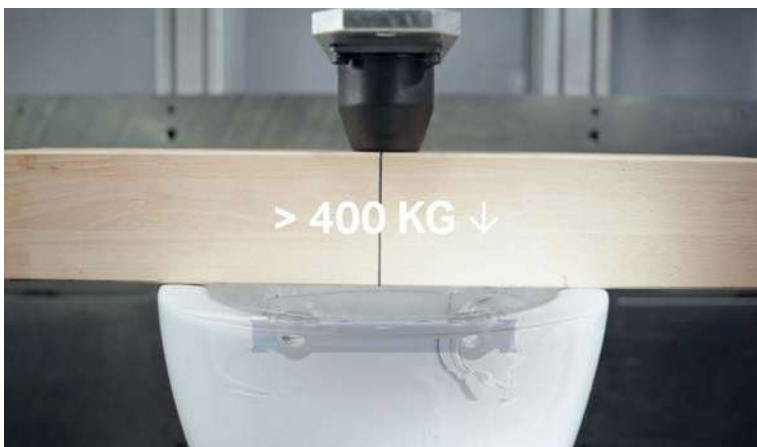

Необхідна ефективність змиву згідно стандарту DIN EN 997:2018

Унітаз Geberit з технологією TurboFlush: до 10 разів кращий змив за стандарт

GEBERIT WC SYSTEM ЯКІСТЬ ОБ'ЄДНУЄ

У Geberit ми використовуємо свій комплексний досвід у розробці та тестуванні наших продуктів. Ми визначаємо пріоритети, відповідально дотримуючись виробничих процесів на кожному кроці, створюємо наші продукти з найкращих і найміцніших матеріалів і доставляємо їх лише після ретельних перевірок якості. Ось чому ми пропонуємо нашим клієнтам 50-річну доступність запасних частин для цілковитого спокою. Geberit – це ім'я, на яке можна покластися.

РОЗГЛЯНЕМО ПІД МІКРОСКОПОМ: СУВОРЕ ВИПРОБУВАННЯ У ВЛАСНИХ ЛАБОРАТОРІЯХ

↑ КОНТРОЛЬ КЕРАМІКИ

Кераміка Geberit проходить ретельний контроль якості після виробництва, перш доставляється до готової продукції.

↑ ЕКСПЕРТИЗА В ГІДРАВЛІЦІ

Сантехнічна лабораторія Geberit ретельно випробовує клапани зливу та наповнення, щоб продемонструвати їхню максимальну гідравлічну ефективність та забезпечити успішне проходження тестів для довговічної роботи.