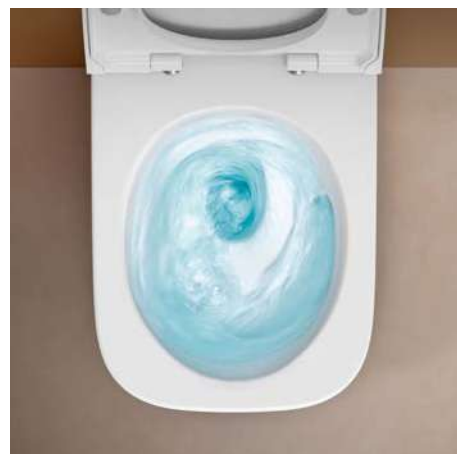

←
Абсолютно безобідковий, внутрішня керамічна чаша має не лише естетичний вигляд, але й мінімум прихованих ділянок, що запобігає накопиченню відкладень.

* також доступний білий матовий

НОВИНКА

Технологія TurboFlush

Механізм soft-close для сидіння та кришки

Функція Quick release

Приховані кріплення

Відстань від підлоги

4-літровий змив

TurboFlush

УНІТАЗ GEBERIT SMYLE З ТЕХНОЛОГІЄЮ TURBOFLUSH

Унітаз Geberit Smyle поєднує в собі елегантність кераміки з прихованим монтажем та високоефективну і тиху технологію змиву TurboFlush. Завдяки своєму витонченому дизайну з виразними геометричними формами, він гармонійно вписується в інтер'єр будь-якої ванної кімнати. Geberit WC System гарантує вам ідеальний результат: надійну роботу та красу в інтер'єрі.

НОВИНКА

Geberit Smyle
підвісний унітаз
технологія TurboFlush
Ш 36 см Г 53 см

→
Унітази з технологією TurboFlush є частиною Geberit WC System, що забезпечує надзвичайно потужний та якісний змив

→
Унітаз Geberit Smyle TurboFlush у сучасному геометричному дизайні з закритою формою чаші