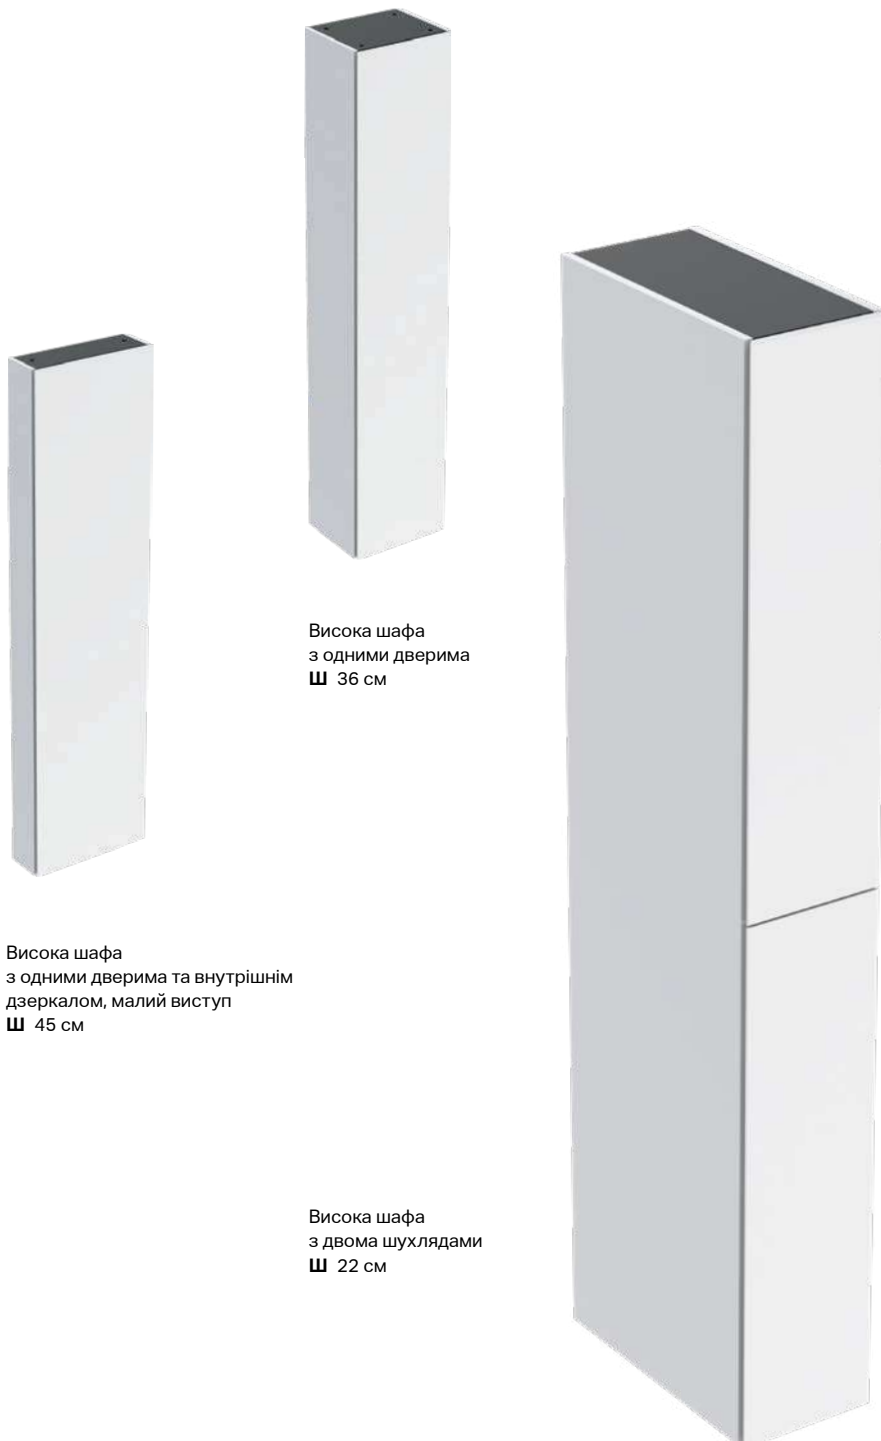

УНІВЕРСАЛЬНИЙ АСОРТИМЕНТ ДОДАТКОВІ МЕБЛІ ДЛЯ ВАННОЇ

Меблі для ванної кімнати Geberit відомі своєю продуманою концепцією простору для зберігання. Висока шафа з шухлядами є безсумнівним фаворитом.

ВИСОКІ ШАФИ

Висока шафа
з одними дверима
Ш 36 см

Висока шафа
з одними дверима та внутрішнім
дзеркалом, малий виступ
Ш 45 см

Висока шафа
з двома шухлядами
Ш 22 см

КОЛЬОРИ

Білий
глянцевий

Білий
матовий

Лава
матовий

Дуб
зі структурою дерева

Горіх гікорі
зі структурою дерева

ЗАЛЕЖНО ВІД МОДЕЛІ

Пісочно-сірий
глянцевий

Сірувато-бежевий
матовий

Чорний
матовий

Лава
скло

Білий
скло