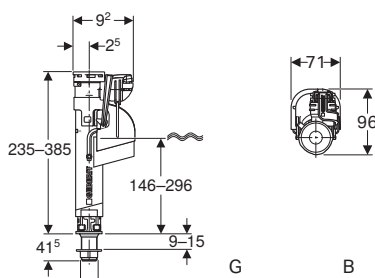

Впускний клапан Geberit типу 360, підведення води знизу, ніпель із пластику

Арт. №

G ["] B [cm] H [cm] T [cm]

Роздрібна ціна, ГРН,
з ПДВ

281.208.00.1

1/2" 7,1 23,5 9,6

1 230

281.207.00.1

3/8" 7,1 23,5 9,6

1 230