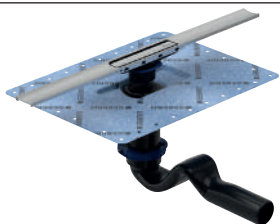

Дренажний канал Geberit CleanLine30 Basic, L=90см, Поверхня: Нержавіюча сталь матова

НОВИНКА

АКЦІЯ

Арт. №

Роздрібна ціна, ГРН,
з ПДВ

Арт. №	d, ø [мм]	L [см]	L1 [см]	B [см]	H [см]	H1 [см]	h [см]	Роздрібна ціна, ГРН, з ПДВ
154.522.00.1	40	90	31,5	4,3	6,5-15	0,8-3,5	3	14 988
154.521.00.1	50	90	31,5	4,3	9-17,5	0,8-3,5	4,2	14 988