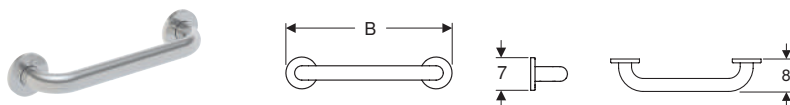

Ручка Koło Lehen Concept Pro, пряма

Арт. №	Колір / поверхня	В [см]	Н [см]	Т [см]	Роздрібна ціна, ГРН, з ПДВ
L60003000	Нержавіюча сталь гладка	37	7	8	2 664
L60004000	Нержавіюча сталь гладка	52	7	8	3 129
L60006000	Нержавіюча сталь гладка	67	7	8	3 357