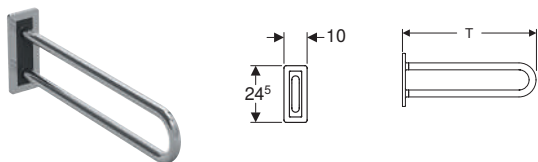

Настінний поручень Koło Lehen Concept Pro

Арт. №	Колір / поверхня	В [см]	Н [см]	Т [см]	Роздрібна ціна, ГРН, з ПДВ
L60301000	Нержавіюча сталь гладка	10	24,5	61,5	7 530
L60302000	Нержавіюча сталь гладка	10	24,5	71,5	7 941