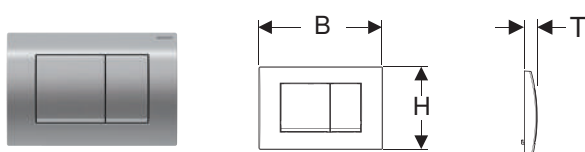

Змивна клавіша Geberit Delta20 для подвійного змиву, прямокутної форми

Арт. №	Колір / поверхня	Матеріал	В [см]	Н [см]	Т [см]	Роздрібна ціна, ГРН, з ПДВ
115.137.11.1	Білий	Пластик	24,6	16,4	2,3	1 419
115.137.21.1	Глянцевий хром	Пластик	24,6	16,4	2,3	2 136
115.137.46.1	Матовий хром	Пластик	24,6	16,4	2,3	2 136
115.137.14.1	Чорний матовий	Пластик	24,6	16,4	2,3	НОВИНКА 2 952