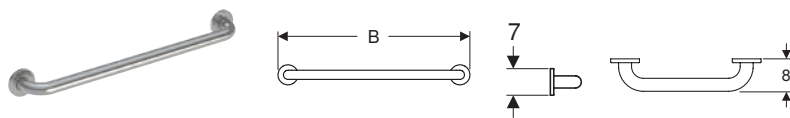

Ручка Koło Lehen Funktion, пряма

Арт. №	Колір / поверхня	В [см]	Н [см]	Т [см]	Роздрібна ціна, ГРН, з ПДВ
L1000101	Нержавіюча сталь гладка	37	7	8	3 015
L1000102	Нержавіюча сталь хвиляста	37	7	8	3 129
L1000601	Нержавіюча сталь гладка	67	7	8	5 379
L1000602	Нержавіюча сталь хвиляста	67	7	8	5 379