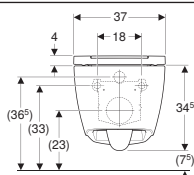

Комплект підвісного унітаза Geberit One, воронкоподібний, Turboflush, з сидінням з кришкою

Арт. №

Колір / поверхня

Сидіння з кришкою

Матеріал кріпильного шарніра

Роздрібна ціна, ГРН, з ПДВ

Зняття сидіння рухом однієї руки

Функція швидкого зняття QuickRelease

Функція плавного опускання

500.201.01.1	Керамічний унітаз: білий / KeraTect Декоративна панель: білий	Так	Так	Так	Латунь хромована	30 939
500.202.01.1	Керамічний унітаз: білий / KeraTect Декоративна панель: глянцеви хром	Так	Так	Так	Латунь хромована	32 130
500.201.JT.1	Керамічний унітаз: білий матовий Декоративна панель: глянцеви хром	Так	Так	Так	Латунь хромована	37 602