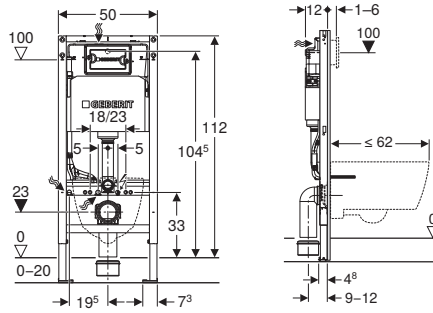

↑
Під кришкою є вбудована гребінчаста вставка для затримання волосся, яка захищає сифон від засмічень і дуже легко чиститься.

РОЗМІРИ

4,3 × 30 – 160		
4,3 × 30 – 130		
4,3 × 30 – 110		
4,3 × 30 – 90		

Довжина в см

МОНТАЖНІ ЕЛЕМЕНТИ GEBERIT DUOFIX DELTA

Монтажний елемент Geberit DuofixBasic для підвісного унітаза, 112 см, зі змивним бачком прихованого монтажу Delta 12 см

АКЦІЯ

Арт. №	В [см]	Н [см]	Т [см]	Роздрібна ціна, ГРН, з ПДВ
111.153.00.3	50	112	12	6 951