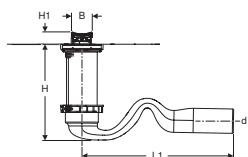

Дренажний канал Geberit CleanLine30 Basic, L=90см, Поверхня: Нержавіюча сталь матова

НОВИНКА

АКЦІЯ

Арт. №

Роздрібна ціна, ГРН,
з ПДВ

Арт. №	d, ø [мм]	L [см]	L1 [см]	B [см]	H [см]	H1 [см]	h [см]	Роздрібна ціна, ГРН, з ПДВ
154.522.00.1	40	90	31,5	4,3	6,5-15	0,8-3,5	3	14 988
154.521.00.1	50	90	31,5	4,3	9-17,5	0,8-3,5	4,2	14 988