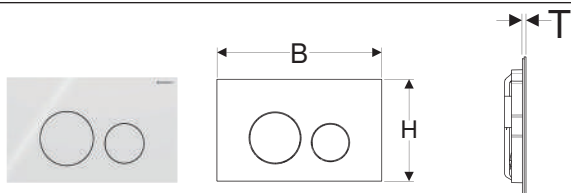

Змивна клавіша Geberit Sigma40 для подвійного змиву, круглої форми