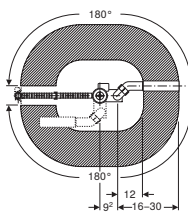

Злив-перелив для ванни Geberit з поворотним механізмом, d52, довжина 73 см, з декоративним комплектом, спеціальний розмір

АКЦІЯ

Арт. №	Колір / поверхня	DN	d, ø [мм]	Роздрібна ціна, ГРН, з ПДВ
150.525.21.6	Глянцевий хром	40	40/50	2 943