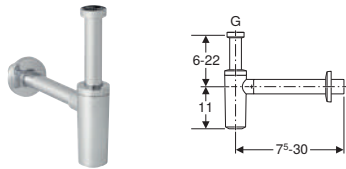

СИФОНИ ДЛЯ УМИВАЛЬНИКІВ

Сифон пляшковий Geberit для умивальника, горизонтальний випуск

АКЦІЯ

Розпаковка

Арт. №	Колір / поверхня	d, Ø [мм]	G ["]	Роздрібна ціна, ГРН, з ПДВ
151.034.21.1	Глянцевий хром	32	1 1/4	1 824
151.035.21.1	Глянцевий хром	40	1 1/4	1 824