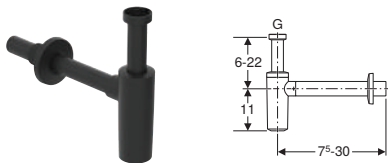

Сифон пляшковий Geberit для умивальника, горизонтальний випуск

Розпаковка

Арт. №	Колір / поверхня	d, Ø [мм]	G ["]	Роздрібна ціна, ГРН, з ПДВ
151.034.14.1	Чорний матовий	32	1 1/4	2 205
151.035.14.1	Чорний матовий	40	1 1/4	2 205