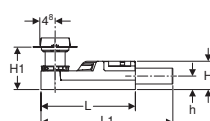

Душові канали CleanLine

Монтажний комплект Geberit для дренажних каналів серії CleanLine, для висоти вирівнювальної стяжки на трапі 90–220 мм / 65–90 мм

Монтаж

Арт. №

Роздрібна ціна, ГРН,
з ПДВ

Арт. №	DN	d, ø [мм]	L [см]	L1 [см]	B [см]	H [см]	H1 [см]	h [см]	Роздрібна ціна, ГРН, з ПДВ
154.150.00.1	50	50	30	35,8	13	9	9-22	4,2	8 265
154.152.00.1	40	40	30	35,8	13	6,5	6,5-17,5	3,2	8 265