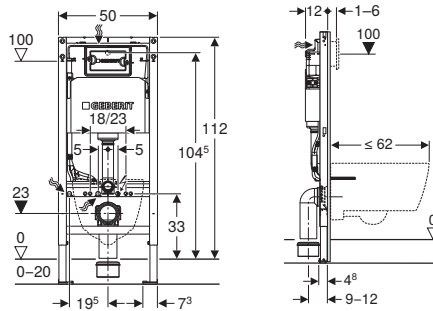

↑
Під кришкою є вбудована гребінчаста вставка для затримання волосся, яка захищає сифон від засмічень і дуже легко чиститься.

РОЗМІРИ

4,3 × 30 – 160		
4,3 × 30 – 130		
4,3 × 30 – 110		
4,3 × 30 – 90		

Довжина в см

МОНТАЖНІ ЕЛЕМЕНТИ GEBERIT DUOFIX DELTA

Монтажний елемент Geberit DuofixBasic для підвісного унітаза, 112 см, зі змивним бачком прихованого монтажу Delta 12 см

АКЦІЯ

Арт. №	В [см]	Н [см]	Т [см]	Роздрібна ціна, ГРН, з ПДВ
111.153.00.3	50	112	12	6 951

Монтажний елемент Geberit DuofixBasic для підвісного унітаза, 112 см, зі змивним бачком прихованого монтажу Delta 12 см

АКЦІЯ

Арт. №	В [см]	Н [см]	Т [см]	Роздрібна ціна, ГРН, з ПДВ
458.103.00.2 З кріпленнями	50	112	12	7 731