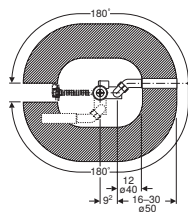

ЗЛИВНА АРМАТУРА

Злив-перелив для ванни Geberit з поворотним механізмом, d52, довжина 26 см, з декоративним комплектом

АКЦІЯ

Розпаковка

Арт. №	Колір / поверхня	DN	d, ø [мм]	Роздрібна ціна, ГРН, з ПДВ
150.520.21.6	Глянцевий хром	40	40/50	2 136