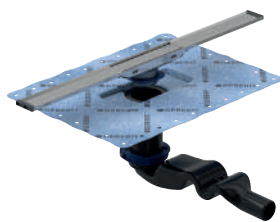

ДУШОВІ СИСТЕМИ

Дренажний канал Geberit CleanLine20 Basic, L=60см, Поверхня: Нержавіюча сталь матова

Арт. №

Роздрібна ціна, ГРН,
з ПДВ

Арт. №	d, ø [мм]	L [см]	L1 [см]	B [см]	H [см]	H1 [см]	h [см]	Роздрібна ціна, ГРН, з ПДВ
154.452.00.1	40	60	31,5	4,3	6,5-15	0,8-3,5	3	10 965
154.454.00.1	50	60	31,5	4,3	9-17,5	0,8-3,5	4,2	10 965