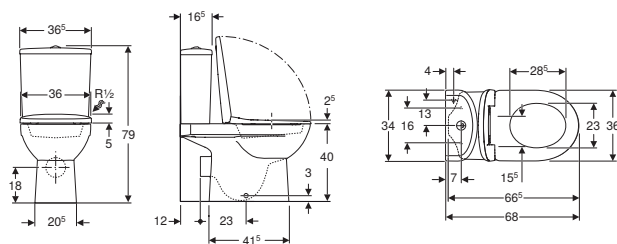

УНІТАЗИ-КОМПАКТИ ТА АРМАТУРА

Комплект підлогового унітаза зі змивним бачком зовнішнього монтажу полицного типу Geberit Selnova, горизонтальний випуск, напівзакрита форма, Rimfree, із сидінням з кришкою