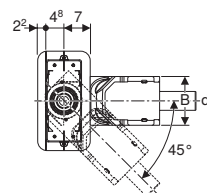

Душові канали CleanLine

Монтажний комплект Geberit для дренажних каналів серії CleanLine, для висоти вирівнювальної стяжки на трапі 90–220 мм / 65–90 мм

Монтаж

Арт. №

Роздрібна ціна, ГРН,
з ПДВ

Арт. №	DN	d, ø [мм]	L [см]	L1 [см]	B [см]	H [см]	H1 [см]	h [см]	Роздрібна ціна, ГРН, з ПДВ
154.150.00.1	50	50	30	35,8	13	9	9-22	4,2	8 265
154.152.00.1	40	40	30	35,8	13	6,5	6,5-17,5	3,2	8 265