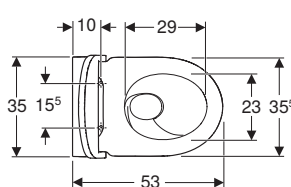

Комплект підвісного унітаза Geberit Acanto, воронкоподібний, TurboFlush, з сидінням з кришкою

Арт. №

Колір / поверхня

Сидіння з кришкою

Матеріал кріпильного шарніра

Роздрібна ціна, ГРН, з ПДВ

Зняття сидіння рухом однієї руки

Функція замикання сидіння

Функція плавного опускання

Кріплення

502.774.00.1	Білий	Так	Так	Так	Зверху	Латунь хромована	24 051

Обмежена дистрибуція