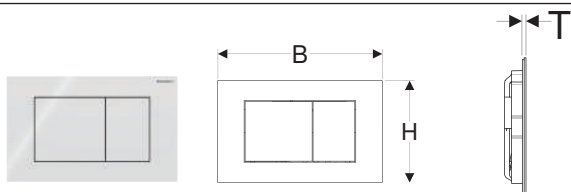

Змивна клавіша Geberit Sigma40 для подвійного змиву, прямокутної форми