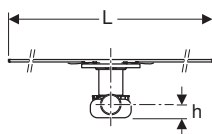

ДУШОВІ СИСТЕМИ

Дренажний канал Geberit CleanLine20 Basic, L=60см, Поверхня: Нержавіюча сталь матова

Арт. №

Роздрібна ціна, ГРН,
з ПДВ

Арт. №	d, ø [мм]	L [см]	L1 [см]	B [см]	H [см]	H1 [см]	h [см]	Роздрібна ціна, ГРН, з ПДВ
154.452.00.1	40	60	31,5	4,3	6,5-15	0,8-3,5	3	10 965
154.454.00.1	50	60	31,5	4,3	9-17,5	0,8-3,5	4,2	10 965