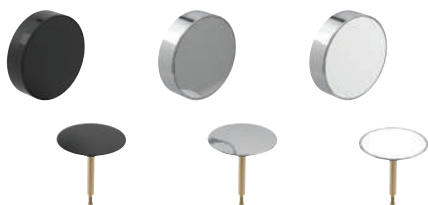

Декоративний комплект Geberit Split, d52, для зливу-переливу для ванни з поворотним механізмом

Арт. №	Колір / поверхня	Роздрібна ціна, ГРН, з ПДВ
150.300.14.1	Чорний матовий	1 884
150.300.21.1	Глянцевий хром	1 884
150.300.KJ.1	Панель: білий Декоративне кільце: глянцевий хром	1 884