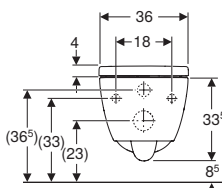

Комплект підвісного унітаза Geberit iCon, воронкоподібний, TurboFlush, з сидінням з кришкою

Арт. №

Колір / поверхня

Сидіння з кришкою

Матеріал кріпильного шарніра

Роздрібна ціна, ГРН, з ПДВ

Зняття сидіння рухом однієї руки

Функція замикання сидіння

Функція плавного опускання

Кріплення

503.046.JT.1	Білий/Матовий	Так	Так	Так	Зверху	Латунь хромована	29 454
503.045.00.1	Білий	Так	Так	Так	Зверху	Латунь хромована	22 218