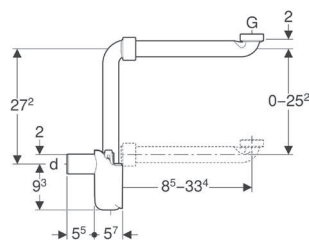

Сифон пляшковий Geberit для умивальника, компактна модель, горизонтальний випуск

АКЦІЯ

Арт. №	Колір / поверхня	d, Ø [мм]	Пропускна здатність зливу [л/с]	G ["]	h [см]	Роздрібна ціна, ГРН, з ПДВ
151.116.11.1	Альпійський білий	32	0,68	1 1/4	8,5-33,4	1 749
151.117.11.1	Альпійський білий	40	0,68	1 1/4	8,5-33,4	1 749