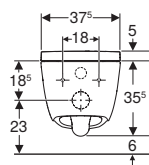

ПІДВІСНІ УНІТАЗИ

Підвісний унітаз-біде Geberit AquaClean Alba, Turboflush, з сидінням з кришкою

Арт. №

Колір / поверхня

Сидіння з кришкою

Споживана потужність (Вт)

Роздрібна ціна, ГРН, з ПДВ

Зняття сидіння рухом однієї руки

Функція швидкого зняття QuickRelease

Функція плавного опускання

146.350.01.1	Керамічний унітаз: білий / KeraTect Декоративна панель: білий	Так	Так	Так	850	53 724