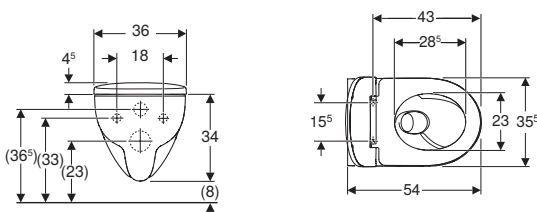

Комплект підвісного унітаза воронкоподібного Geberit Selnova, TurboFlush, з сидінням з кришкою

АКЦІЯ

Арт. №	Колір / поверхня	Сидіння з кришкою			Матеріал кріпильного шарніра	Роздрібна ціна, ГРН, з ПДВ
		Швидкорознімні кріпильні шарніри	Функція плавного опускання	Кріплення		
503.083.00.1	Білий	Так	Так	Зверху	Латунь хромована	8 997