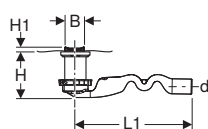

ДУШОВІ СИСТЕМИ

Дренажний канал Geberit CleanLine20 Basic, L=60см, Поверхня: Нержавіюча сталь матова

Арт. №

Роздрібна ціна, ГРН,
з ПДВ

Арт. №	d, ø [мм]	L [см]	L1 [см]	B [см]	H [см]	H1 [см]	h [см]	Роздрібна ціна, ГРН, з ПДВ
154.452.00.1	40	60	31,5	4,3	6,5-15	0,8-3,5	3	10 965
154.454.00.1	50	60	31,5	4,3	9-17,5	0,8-3,5	4,2	10 965