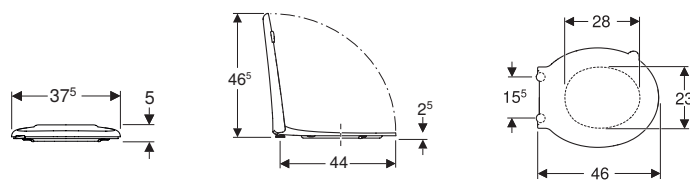

Підвісний унітаз Geberit Selnova Comfort воронкоподібний, подовжений виліт, Rimfree

Арт. №	Колір / поверхня	Швидкорознімні кріпильні шарніри	Функція плавного опускання	Кріплення	Матеріал кріпильного шарніра	Роздрібна ціна, ГРН, з ПДВ
501.559.01.1	Білий	Ні	Ні	Зверху	Нержавіюча сталь	3 669