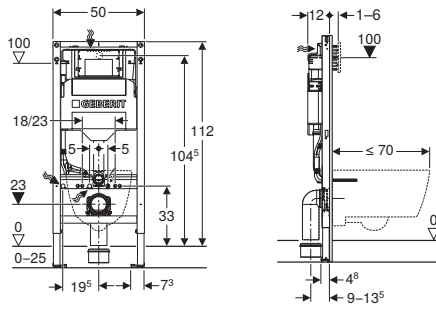

Дуб натуральний / меламін зі структурою дерева

Горіх гікорі / меламін зі структурою дерева

МОНТАЖНІ ЕЛЕМЕНТИ GEBERIT DUOFIX SIGMA

Монтажний елемент Geberit Duofix для підвісного унітаза, 112 см, зі змивним бачком прихованого монтажу Sigma 12 см