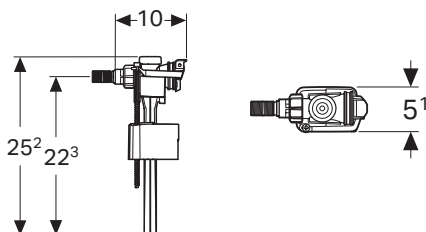

0

Впускний клапан Geberit типу 333, підведення води збоку, 3/8" і 1/2", ніпель з латуні

Арт. №

B [cm] H [cm] T [cm]

Роздрібна ціна, ГРН,
з ПДВ

136.724.00.3

5,1 25,2 10

972