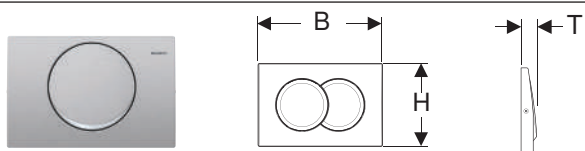

Змивна клавіша Geberit Delta10 для змивання / зупинки змивання, з кріпленням на гвинтах

Арт. №	Колір / поверхня	Матеріал	В [см]	Н [см]	Т [см]	Роздрібна ціна, ГРН, з ПДВ
115.108.00.1	Матовий	Нержавіюча сталь	24,6	16,4	3	2 736