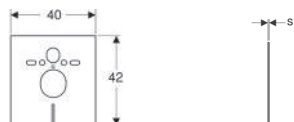

Арт. №

Роздрібна ціна, ГРН, з ПДВ

АКЦІЯ

111.835.00.1

936

111.080.00.1

1 026

Звукоізоляційний комплект Geberit для підвісного унітаза