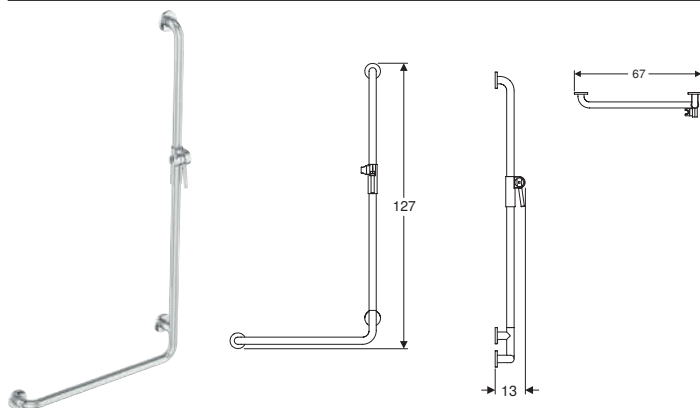

Ручка Koło Lehen Concept Pro, під кутом

Арт. №	Колір / поверхня	В [см]	Н [см]	Т [см]	Сторона	Роздрібна ціна, ГРН, з ПДВ
L1023511	Нержавіюча сталь гладка	67	127	13	Права	14 469
L1023512	Нержавіюча сталь хвиляста	67	127	13	Права	12 582
L1023521	Нержавіюча сталь гладка	68,5	127	13	Ліва	14 469
L1023522	Нержавіюча сталь хвиляста	68,5	127	13	Ліва	12 582