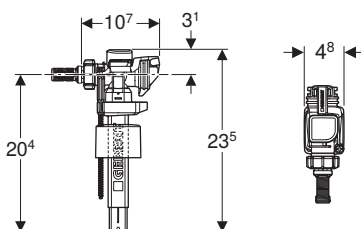

Впускний клапан Geberit тип 383 підведення води збоку, 3/8" і 1/2", ніпель із латуні

Арт. №

B [cm] H [cm] T [cm]

Роздрібна ціна, ГРН,
з ПДВ

281.004.00.5

4,8 23 10,7

1 308