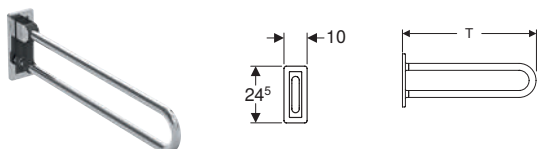

Настінний поручень Koło Lehen Concept Pro, відкидний

Арт. №	Колір / поверхня	В [см]	Н [см]	Т [см]	Роздрібна ціна, ГРН, з ПДВ
L60401000	Нержавіюча сталь гладка	10	24,5	61,5	8 925
L60402000	Нержавіюча сталь гладка	10	24,5	71,5	9 321
L60403000	Нержавіюча сталь гладка	10	24,5	86,5	11 598