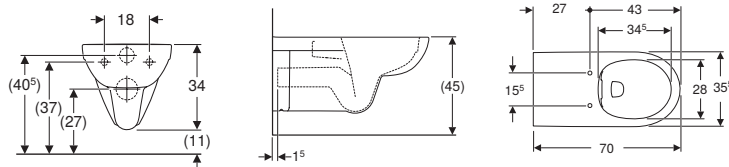

Підвісний унітаз Geberit Selnova Comfort воронкоподібний, подовжений виліт, Rimfree

Арт. №	Колір / поверхня	В [см]	Н [см]	Т [см]	Роздрібна ціна, ГРН, з ПДВ
501.046.00.7	Білий	35,5	34	70	12 897