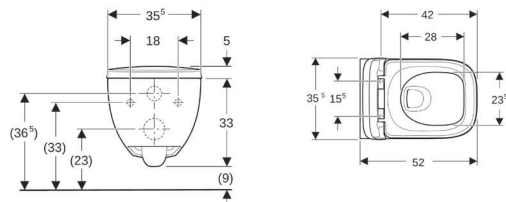

Комплект підвісного унітаза Geberit Modo, воронкоподібний, прямокутна форма, Rimfree, з сидінням з кришкою

АКЦІЯ

СПЕЦІАЛЬНА ЦІНА

Арт. №	Колір / поверхня	Сидіння з кришкою			Матеріал кріпильного шарніра	Роздрібна ціна, ГРН, з ПДВ
		Швидкорознімні кріпильні шарніри	Функція плавного опускання	Кріплення		
502.827.00.1	Білий	Так	Так	Зверху	Латунь хромована	9 399