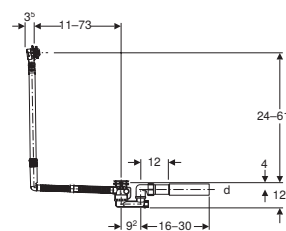

Злив-перелив для ванни Geberit з поворотним механізмом, d52, довжина 73 см, з декоративним комплектом, спеціальний розмір

АКЦІЯ

Арт. №	Колір / поверхня	DN	d, ø [мм]	Роздрібна ціна, ГРН, з ПДВ
150.525.21.6	Глянцевий хром	40	40/50	2 943