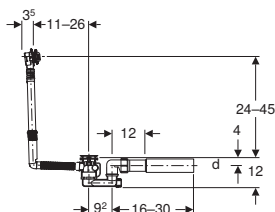

ЗЛИВНА АРМАТУРА

Злив-перелив для ванни Geberit з поворотним механізмом, d52, довжина 26 см, з декоративним комплектом

АКЦІЯ

Розпаковка

Арт. №	Колір / поверхня	DN	d, ø [мм]	Роздрібна ціна, ГРН, з ПДВ
150.520.21.6	Глянцевий хром	40	40/50	2 136