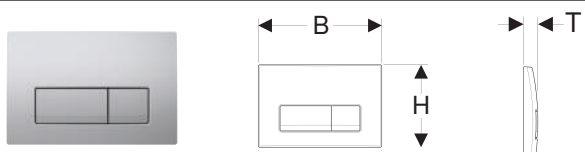

Змивна клавіша Geberit Delta50 для подвійного змиву

Арт. №	Колір / поверхня	Матеріал	В [см]	Н [см]	Т [см]	Роздрібна ціна, ГРН, з ПДВ
115.119.11.1	Білий	Пластик	24,6	16,4	2,3	1 419
115.119.14.1	Чорний матовий	Пластик	24,6	16,4	2,3	2 952
115.119.21.1	Глянцевий хром	Пластик	24,6	16,4	2,3	2 136
115.119.46.1	Матовий хром	Пластик	24,6	16,4	2,3	2 136
115.119.DW.1	Чорний	Пластик	24,6	16,4	2,3	2 136