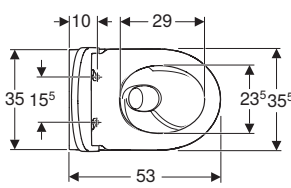

Комплект підвісного унітаза Geberit iCon, воронкоподібний, TurboFlush, з сидінням з кришкою

Арт. №

Колір / поверхня

Сидіння з кришкою

Матеріал кріпильного шарніра

Роздрібна ціна, ГРН, з ПДВ

Зняття сидіння рухом однієї руки

Функція замикання сидіння

Функція плавного опускання

Кріплення

503.046.JT.1	Білий/Матовий	Так	Так	Так	Зверху	Латунь хромована	29 454
503.045.00.1	Білий	Так	Так	Так	Зверху	Латунь хромована	22 218