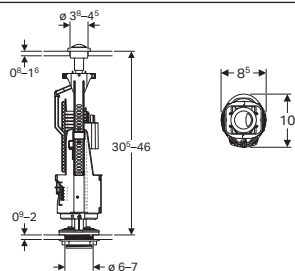

Зливний клапан Geberit типу 240, подвійний змив

Монтаж

Арт. №	Колір / поверхня	Н [см]	Роздрібна ціна, ГРН, з ПДВ
136.909.21.2	Глянцевий хром	30,5	1 458