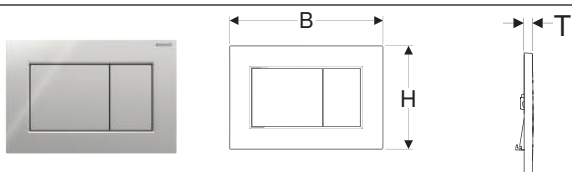

Змивна клавіша Geberit Sigma01, прямокутної форми, для подвійного змиву

Арт. №	Колір / поверхня	Матеріал	B [см]	H [см]	T [см]	Роздрібна ціна, ГРН, з ПДВ
115.660.11.1	Білий	Пластик	24,6	16,4	1,3	3 087
115.660.21.1	Глянцевий хром	Пластик	24,6	16,4	1,3	4 359
115.660.DW.1	Чорний	Пластик	24,6	16,4	1,3	3 675
115.660.JQ.1	Матовий хром / Легко чиститься	Пластик	24,6	16,4	1,3	4 359