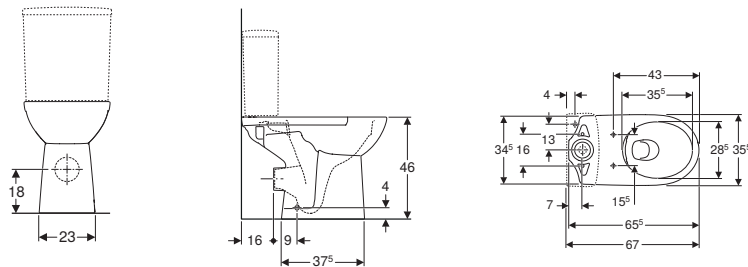

Підлоговий унітаз Geberit Selnova Comfort для змивного бачка зовнішнього монтажу полицного типу, воронкоподібний, горизонтальний випуск, збільшеної висоти, Rimfree

Арт. №	Колір / поверхня	В [см]	Н [см]	Т [см]	Роздрібна ціна, ГРН, з ПДВ
500.486.01.7	Білий	35,5	46	65,5	8 679