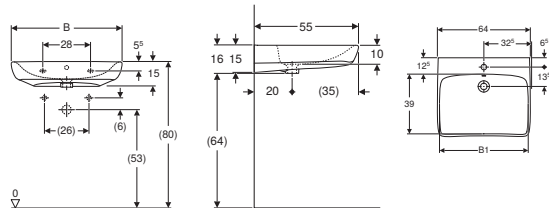

↑
Ручки та відкидні сидіння забезпечують безпеку в душі. Доступ без порогів є частиною базового обладнання безбар'єрної душової зони.

Умивальник Geberit Selnova Comfort

Арт. №	Колір / поверхня	Отвір для змшувача	Перелив	В [см]	В1 [см]	Н [см]	Т [см]	Роздрібна ціна, ГРН, з ПДВ
501.461.00.7	Білий	В центрі	Видимий	55	48	15	55	4 353