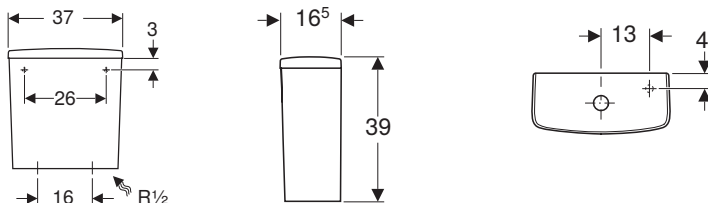

Змивний бачок зовнішнього монтажу Geberit Selnova Square полицного типу, подвійний змив, підведення води знизу

Арт. №	Колір / поверхня	В [см]	Н [см]	Т [см]	Роздрібна ціна, ГРН, з ПДВ
500.266.01.1	Білий	37	39	16,5	3 900