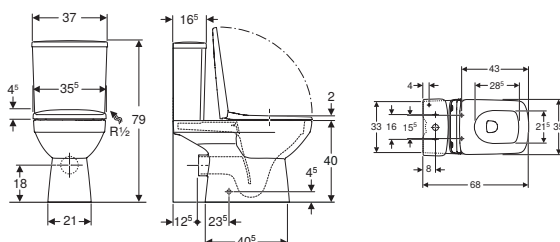

АКЦІЯ

Розпаковка

Арт. №	Колір / поверхня	В [см]	Н [см]	Т [см]	Функція швидкого зняття QuickRelease	Функція плавного опускання	Кріплення	Матеріал кріпильного шарніра	Роздрібна ціна, ГРН, з ПДВ
501.753.00.1	Білий	36,5	79	68	Так	Так	Зверху	Латунь хромована	10 044

Комплект підлогового унітаза зі змивним бачком зовнішнього монтажу полицного типу Geberit Selnova Square, горизонтальний випуск, напівзакрита форма, Rimfree, із сидінням з кришкою

АКЦІЯ

Розпаковка

Арт. №	Колір / поверхня	В [см]	Н [см]	Т [см]	Функція швидкого зняття QuickRelease	Функція плавного опускання	Кріплення	Матеріал кріпильного шарніра	Роздрібна ціна, ГРН, з ПДВ
503.086.00.1	Білий	37	79	68	Так	Так	Зверху	Латунь хромована	11 589