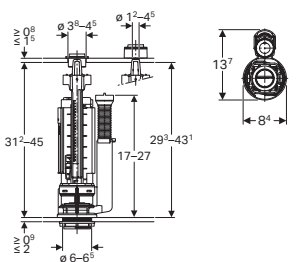

Зливний клапан Geberit типу 290, d40, подвійний змив

Монтаж

Арт. №	Колір / поверхня	Н [см]	Роздрібна ціна, ГРН, з ПДВ
282.303.21.2	Глянцевий хром	32	2 304