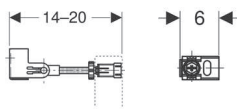

Арт. №

Роздрібна ціна, ГРН, з ПДВ

АКЦІЯ

111.815.00.1

936

Комплект кріплення до стіни Geberit Duofix для окремого монтажу, кутове встановлення