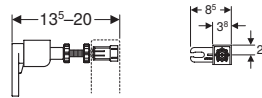

8

13 953

ПРИЛАДДА ДЛЯ МОНТАЖНИХ ЕЛЕМЕНТІВ GEBERIT DUOFIX

Комплект кріплення до стіни Geberit Duofix для окремого монтажу

Арт. №

Роздрібна ціна, ГРН, з ПДВ

АКЦІЯ

111.815.00.1