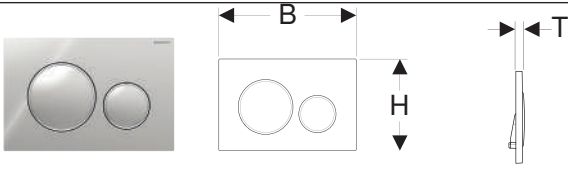

Змивна клавша Geberit Sigma20 для подвійного змиву, круглої форми

Арт. №	Колір / поверхня	Матеріал	В [см]	Н [см]	Т [см]	Роздрібна ціна, ГРН, з ПДВ
115.882.01.1	Панель й кнопки: білий матовий, фарбований, легко чиститься Декоративні кільця: білий	Пластик	24,6	16,4	1,2	7 371
115.882.11.1	Панель й кнопки: білий Декоративні кільця: білий матовий	Пластик	24,6	16,4	1,2	4 530
115.882.14.1	Панель й кнопки: чорний матовий, фарбований, легко чиститься Декоративні кільця: глянцевого хрому	Пластик	24,6	16,4	1,2	6 468
115.882.16.1	Панель й кнопки: чорний матовий, фарбований, легко чиститься Декоративні кільця: чорний	Пластик	24,6	16,4	1,2	7 371
115.882.DW.1	Панель й кнопки: чорний Декоративні кільця: чорний матовий	Пластик	24,6	16,4	1,2	5 373
115.882.JQ.1	Панель: матовий хром, фарбований, легко чиститься Кнопки: глянцевого хрому	Пластик	24,6	16,4	1,2	5 214
115.882.JT.1	Панель й кнопки: білий матовий, фарбований, легко чиститься Декоративні кільця: глянцевого хрому	Пластик	24,6	16,4	1,2	6 468
115.882.KH.1	Панель й кнопки: глянцевого хрому Декоративні кільця: матовий хром	Пластик	24,6	16,4	1,2	5 214
115.882.KJ.1	Панель й кнопки: білий Декоративні кільця: глянцевого хрому	Пластик	24,6	16,4	1,2	3 621
115.882.KK.1	Панель й кнопки: білий Декоративні кільця: позолота	Пластик	24,6	16,4	1,2	4 470
115.882.KM.1	Панель й кнопки: чорний Декоративні кільця: глянцевого хрому	Пластик	24,6	16,4	1,2	4 470
115.882.SN.1	Панель й кнопки: матовий, легко чиститься Декоративні кільця: поліровані	Нержавіюча сталь	24,6	16,4	1,2	7 869
115.889.SN.1	Панель й кнопки: матовий, легко чиститься Декоративні кільця: поліровані	Нержавіюча сталь	24,6	16,4	1,2	8 970