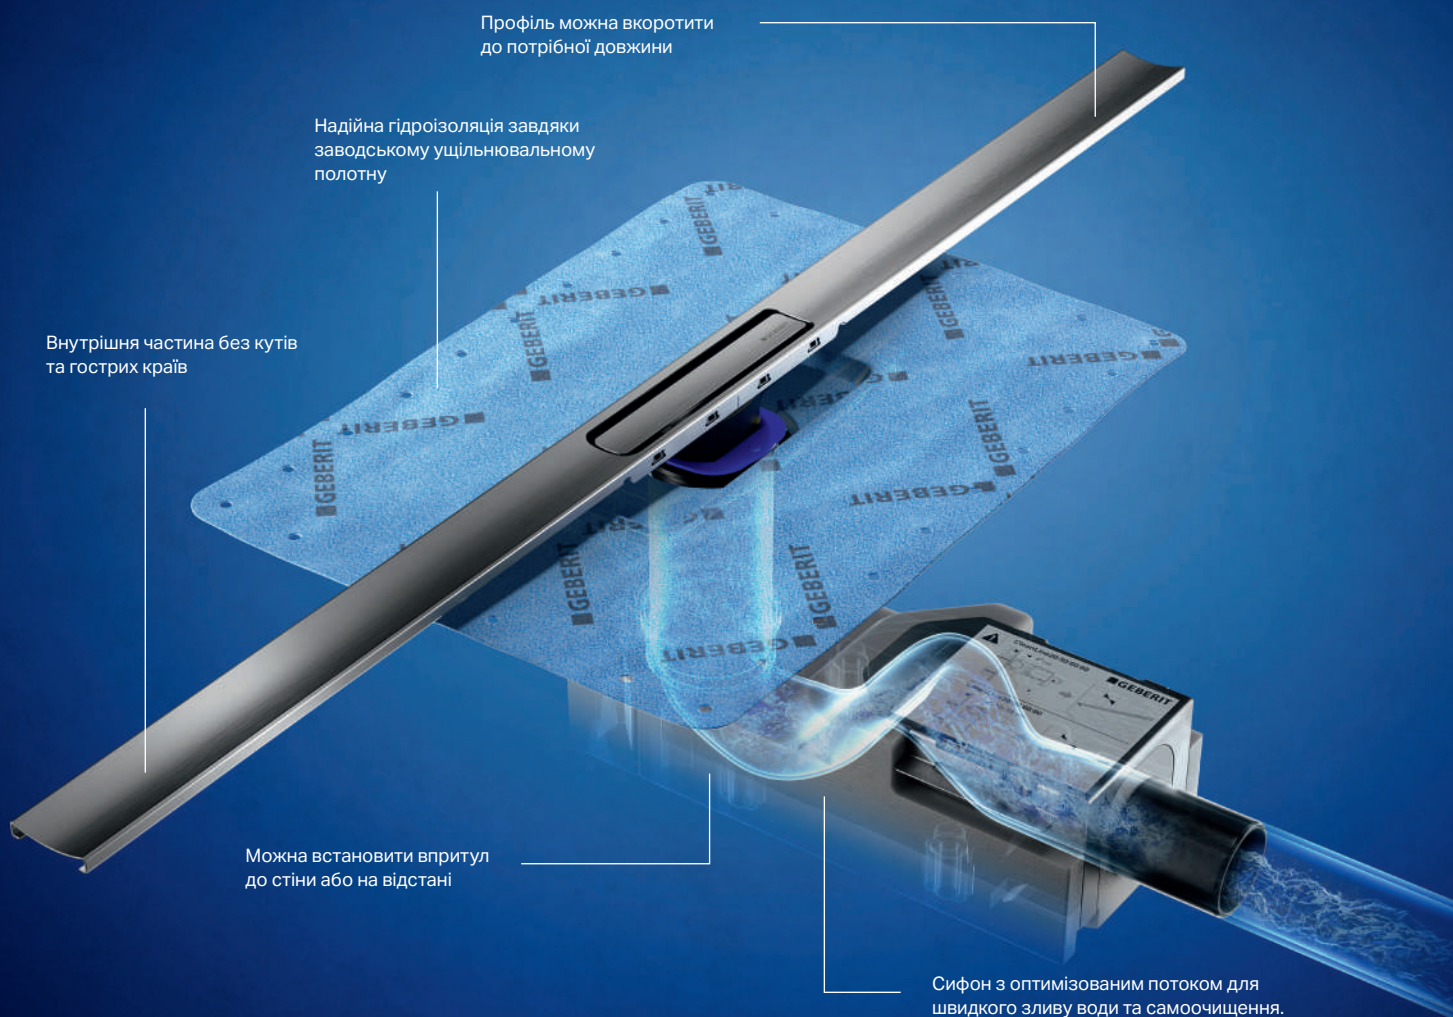

НОВИЙ GEBERIT CLEANLINE30

СУЧАСНИЙ ТА ФУНКЦІОНАЛЬНИЙ ПРОДУМАНИЙ ДО ДРІБНИЦЬ

Простий монтаж, вільний вибір місця для встановлення,
розділення етапів робіт та ефективне водовідведення

Простий монтаж

Надійна герметизація

Розділення етапів робіт

Новий CleanLine30 має ті ж переваги при монтажі, що й інші моделі серії CleanLine. Заводське флісове ущільнення забезпечує надійну гідроізоляцію та сумісне з багатьма системами герметизації від провідних виробників. Встановлення можливе у будь-якому місці: як впритул до стіни, так і на відстані від неї. А продуманий монтажний набір забезпечує розділення етапів робіт між сантехніком та плиточником.

CleanLine30 — це поєднує в собі елегантний дизайн та функціональність, а також ще вищу ефективність водовідведення у порівнянні з попередньою моделлю CleanLine20.

↑
Кришку зливу можна підняти одним легким натисканням пальця, після чого вона легко виймається.