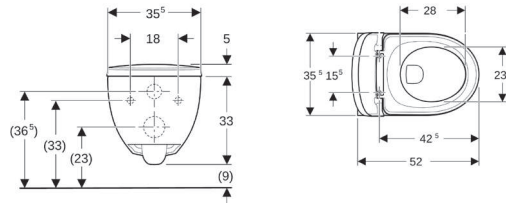

Комплект підвісного унітаза Geberit Modo, воронкоподібний, кругла форма, Rimfree, з сидінням з кришкою

АКЦІЯ

СПЕЦІАЛЬНА ЦІНА

Арт. №	Колір / поверхня	Сидіння з кришкою			Матеріал кріпильного шарніра	Роздрібна ціна, ГРН, з ПДВ
		Швидкорознімні кріпильні шарніри	Функція плавного опускання	Кріплення		
502.939.00.1	Білий	Так	Так	Зверху	Латунь хромована	9 399