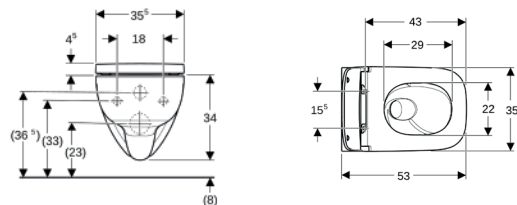

Комплект підвісного унітаза Geberit Selnova Square, прямокутної форми, воронкоподібний, Rimfree, із сидінням із кришкою

НОВИНКА

АКЦІЯ

Арт. №	Колір / поверхня	Сидіння з кришкою			Матеріал кріпильного шарніра	Роздрібна ціна, ГРН, з ПДВ
		Швидкорознімні кріпильні шарніри	Функція плавного опускання	Кріплення		
503.154.00.1	Білий	Так	Так	Зверху	Латунь хромована	9 399