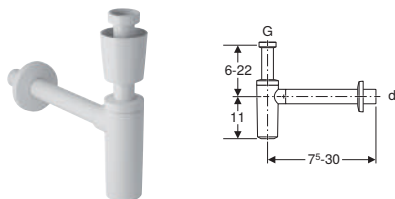

Сифон пляшковий Geberit для умивальника, з клапанною розеткою, горизонтальний випуск

Арт. №	Колір / поверхня	d, Ø [мм]	G ["]	h [см]	Роздрібна ціна, ГРН, з ПДВ
151.034.11.1	Альпійський білий	32	1 1/4	6-22	1 275
151.035.11.1	Альпійський білий	40	1 1/4	6-22	1 275