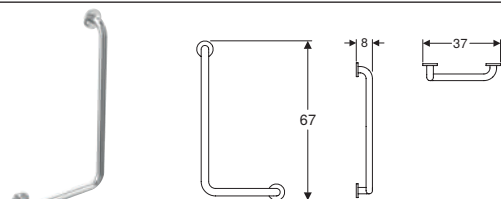

Ручка Koło Lehen Concept Pro, під кутом

Арт. №	Колір / поверхня	В [см]	Н [см]	Т [см]	Сторона	Роздрібна ціна, ГРН, з ПДВ
L60121100	Нержавіюча сталь гладка	37	67	8	Права	5 799
L60121200	Нержавіюча сталь гладка	37	67	8	Ліва	5 799