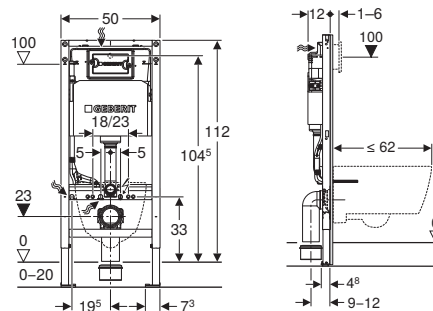

АКЦІЯ

Арт. №	В [см]	Н [см]	Т [см]	Роздрібна ціна, ГРН, з ПДВ
458.103.00.2 З кріпленнями	50	112	12	7 731

Монтажний елемент Geberit Duofix для підвісного унітаза, 112 см, зі змивним бачком прихованого монтажу Delta 12 см