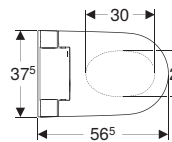

ПІДВІСНІ УНІТАЗИ

Підвісний унітаз-біде Geberit AquaClean Alba, Turboflush, з сидінням з кришкою

Арт. №

Колір / поверхня

Сидіння з кришкою

Споживана потужність (Вт)

Роздрібна ціна, ГРН, з ПДВ

Зняття сидіння рухом однієї руки

Функція швидкого зняття QuickRelease

Функція плавного опускання

146.350.01.1	Керамічний унітаз: білий / KeraTect Декоративна панель: білий	Так	Так	Так	850	53 724