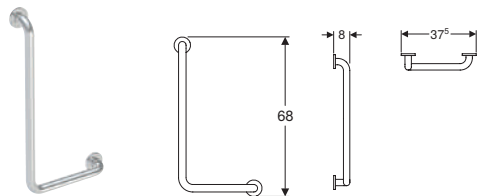

Ручка Koło Lehen Funktion, під кутом

Арт. №	Колір / поверхня	В [см]	Н [см]	Т [см]	Сторона	Роздрібна ціна, ГРН, з ПДВ
L1012111	Нержавіюча сталь гладка	37,5	68	8	Права	7 353
L1012112	Нержавіюча сталь хвиляста	37,5	68	8	Права	7 353
L1012121	Нержавіюча сталь гладка	37,5	68	8	Ліва	7 353
L1012122	Нержавіюча сталь хвиляста	37,5	68	8	Ліва	7 353