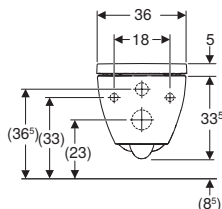

Комплект підвісного унітаза Geberit Acanto, воронкоподібний, TurboFlush, з сидінням з кришкою

Арт. №

Колір / поверхня

Сидіння з кришкою

Матеріал кріпильного шарніра

Роздрібна ціна, ГРН, з ПДВ

Зняття сидіння рухом однієї руки

Функція замикання сидіння

Функція плавного опускання

Кріплення

502.774.00.1	Білий	Так	Так	Так	Зверху	Латунь хромована	24 051

Обмежена дистрибуція