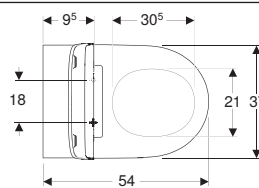

Комплект підвісного унітаза Geberit One, воронкоподібний, Turboflush, з сидінням з кришкою

Арт. №

Колір / поверхня

Сидіння з кришкою

Матеріал кріпильного шарніра

Роздрібна ціна, ГРН, з ПДВ

Зняття сидіння рухом однієї руки

Функція швидкого зняття QuickRelease

Функція плавного опускання

500.201.01.1	Керамічний унітаз: білий / KeraTect Декоративна панель: білий	Так	Так	Так	Латунь хромована	30 939
500.202.01.1	Керамічний унітаз: білий / KeraTect Декоративна панель: глянцеви хром	Так	Так	Так	Латунь хромована	32 130
500.201.JT.1	Керамічний унітаз: білий матовий Декоративна панель: глянцеви хром	Так	Так	Так	Латунь хромована	37 602