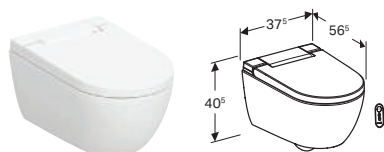

Підвісний унітаз-біде Geberit AquaClean Alba

Арт. №	Колір / поверхня	Роздрібна ціна, ГРН, з ПДВ
146.350.01.1	Керамічний унітаз: білий / KeraTect Декоративна панель: білий	54 789

БЕСТСЕЛЕР