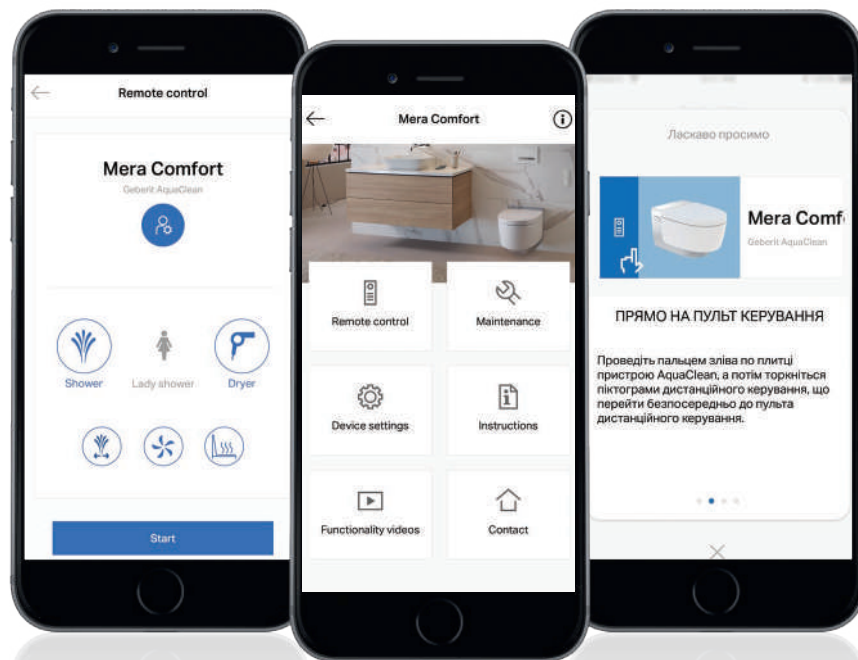

red dot winner 2024

ЧАС ДЛЯ НАТХНЕННЯ

↑
Приглушені тони: першокласний унітаз-біде AquaClean Mera Comfort з хромованою змивною клавшею, високоякісні меблі для ванної кімнати від Geberit ONE.

↑
Радість для будь-якого віку: AquaClean Alba вже стає фаворитом у ванній кімнаті. Сучасна тумба під умивальник Geberit iCon ідеально доповнює дизайн ванної кімнати.

↑
Новий білий матовий AquaClean Sela чудово поєднується з матовими поверхнями кнопки змиву Geberit Sigma70 та умивальника iCon.

↑
AquaClean Tuma в ідеальному поєднанні з умивальником та шафою із серії Geberit iCon та дзеркалом Geberit Option Plus.

КЕРУВАННЯ З ДОДАТКУ БІЛЬШЕ ГНУЧКОСТІ ДЛЯ ВАС

Застосунок Geberit Home перетворює будь-який сумісний смартфон на пульт дистанційного керування для унітазів-біде AquaClean. За допомогою застосунку можна виконувати всі функції та зберігати налаштування. Оновлення програмного забезпечення також відбувається швидко і просто. Відеоролики в застосунку містять корисні поради та підказки щодо догляду та обслуговування.