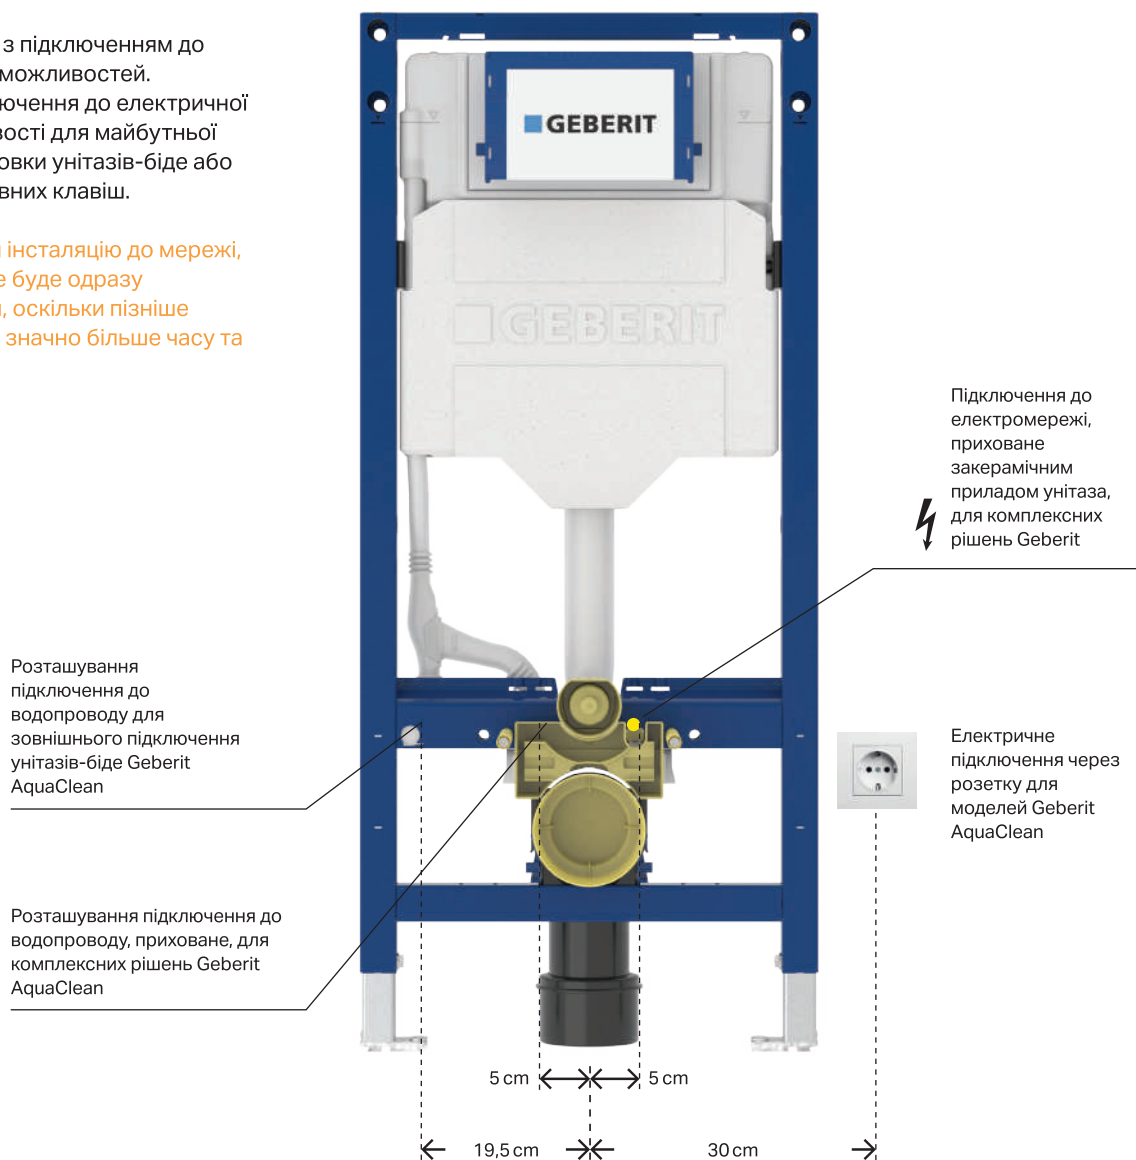

ВІДПОВІДНЕ ТЕХНІЧНЕ РІШЕННЯ ДЛЯ БУДЬ-ЯКОЇ СИТУАЦІЇ

СУЧАСНА ВАННА ЗА

ДЕКІЛЬКА ГОДИН

Унітази-біде Geberit AquaClean можна встановити практично у будь-якій ванній кімнаті. Все, що вам потрібно, це підключення до електромережі та водопостачання.

Сучасна інсталяція з підключенням до мережі дає більше можливостей. Підготовлене підключення до електричної мережі дає можливості для майбутньої модернізації: установки унітазів-біде або безконтактних змивних клавіш.

Багато підключати інсталяцію до мережі, навіть якщо вона не буде одразу використовуватися, оскільки пізніше підключення займе значно більше часу та зусиль.