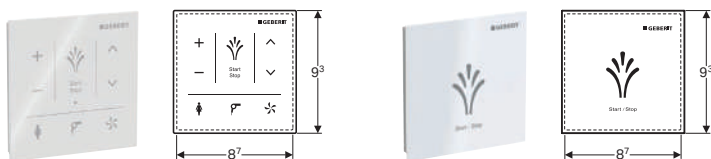

Настінна панель керування

Арт. №	Колір / поверхня	Роздрібна ціна, ГРН, з ПДВ
НАСТІННА ПАНЕЛЬ КЕРУВАННЯ ДЛЯ GEBERIT AQUACLEAN		
147.038.SI.1	Білий / Скло	16 728
147.038.SJ.1	Чорний / Скло	16 728
НАСТІННА ПАНЕЛЬ КЕРУВАННЯ ДЛЯ GEBERIT AQUACLEAN SELA		
147.041.SI.1	Білий / Скло	16 728
147.041.SJ.1	Чорний / Скло	16 728
НАСТІННА ПАНЕЛЬ КЕРУВАННЯ БЕЗКОНТАКТНА, ДЛЯ GEBERIT AQUACLEAN		
147.044.00.1	Білий / Пластик	16 728

Засіб для видалення вапняного нальоту Geberit AquaClean

Арт. №	Колір / поверхня	Роздрібна ціна, ГРН, з ПДВ
147.040.00.1		594