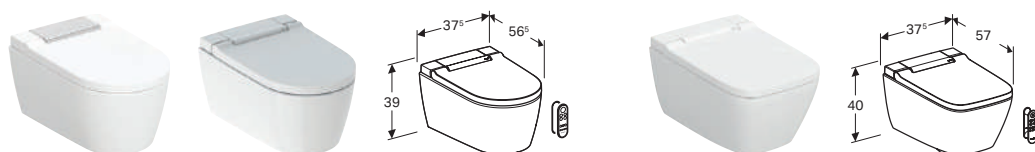

Підвісний унітаз-біде Geberit AquaClean Sela, DuoFresh

Арт. №	Колір / поверхня	Роздрібна ціна, ГРН, з ПДВ
SELA		
146.220.11.1	Керамічний унітаз: білий / KeraTect Декоративна панель: білий	155 283
146.220.21.1	Керамічний унітаз: білий / KeraTect Декоративна панель: глянцевий хром	158 967
146.220.JT.1	Керамічний унітаз: білий матовий Верхня декоративна панель: білий матовий	190 362
SELA, DUOFRESH		
146.226.01.1	Керамічний унітаз: білий / KeraTect Декоративна панель: білий Рамка: глянцевий хром	188 595
SELA SQUARE		
146.250.21.1	Керамічний унітаз: білий / KeraTect Декоративна панель: глянцевий хром	198 174
146.250.01.1	Керамічний унітаз: білий / KeraTect Декоративна панель: глянцевий білий	193 932