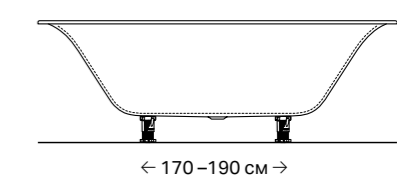

SOANA DUO

Надтонкий обідок навколо чаші

Чудова звуко- та теплоізоляція

Тепла, приємна на дотик поверхня

ДВІ МОДЕЛІ

Ви можете вибрати стандартну ванну Geberit Soana або ванну на двох Soana Duo. У ванні Soana Duo двоє людей можуть із комфортом спертися на спину завдяки плавному нахилу чаші з двох боків і зливу посередині.

СУМІСНІ СИФОНИ (СТОП. 15)

- Стандартний сифон для ванни Geberit
- Сифон для ванни Geberit із натискним механізмом PushControl
- Сифон для ванни Geberit із функцією підводу води