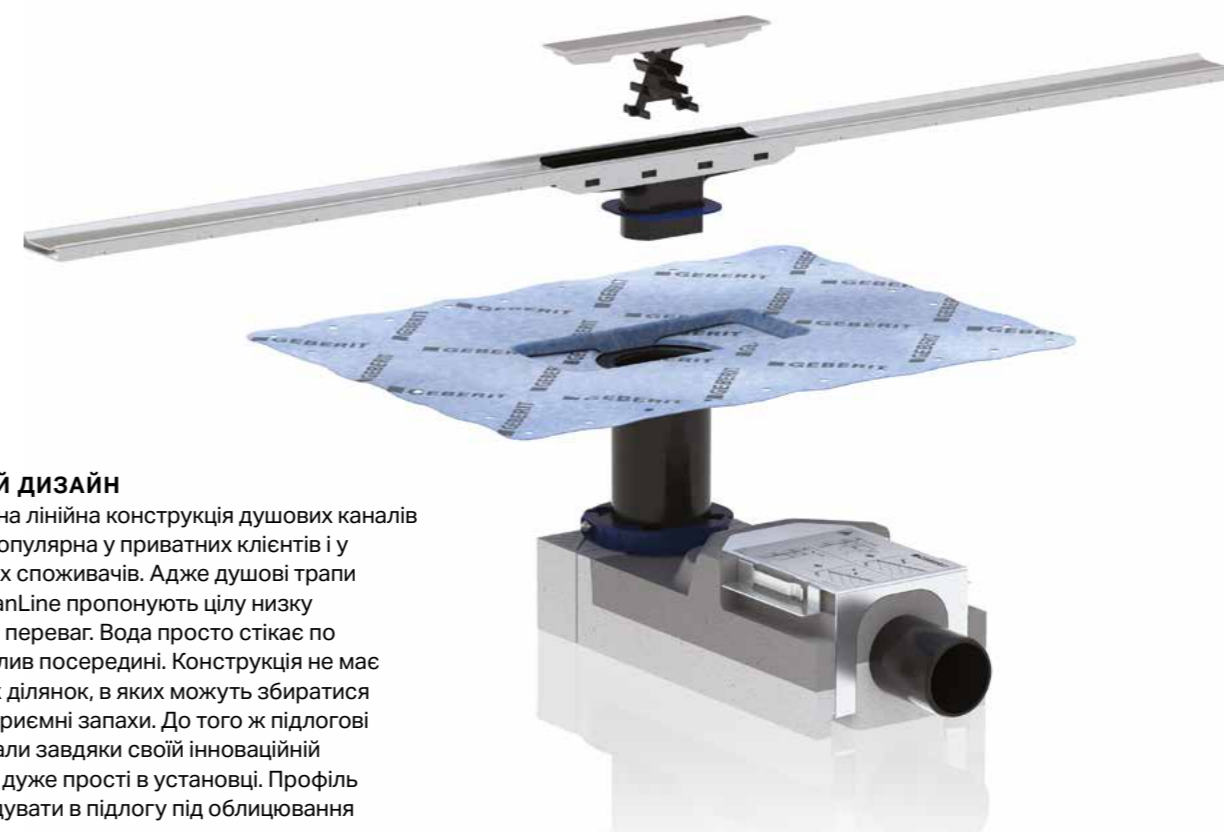

ЗНІМНА ГРЕБІНЧАСТА ВСТАВКА

Легкоочишна гребінчаста вставка під кришкою зливного отвору попереджає забруднення дренажного каналу. Вона акуратно затримує волосся. Вставку можна легко витягти та швидко вимити.

- Легкий доступ до зливу.
- Можлива установка у центрі та впритул до стіни.
- Класичний стриманий лінійний дизайн ідеально підходить до будь-якої душової зони на рівні підлоги.

- Унікальний дизайн із декоративним профілем, гребінчастою вставкою та зливом.
- Повний монтажний комплект максимально полегшує установку.
- Гідроізоляція інтегрована на виробництві забезпечує якісну герметизацію.
- Гнучке регулювання довжини та місцеположення.

СУЧАСНИЙ ДИЗАЙН

Універсальна лінійна конструкція душових каналів однаково популярна у приватних клієнтів і у комерційних споживачів. Адже душові трапи Geberit CleanLine пропонують цілу низку додаткових переваг. Вода просто стікає по каналах у злив посередині. Конструкція не має прихованих ділянок, в яких можуть збиратися бруд та неприємні запахи. До того ж підлогові душові канали завдяки своїй інноваційній конструкції дуже прості в установці. Профіль можна вбудувати в підлогу під облицювання плиткою.