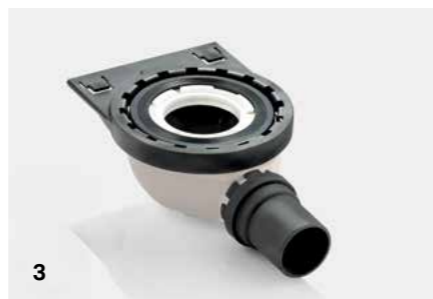

ДУШОВА ПОВЕРХНЯ GEBERIT SETAPLANO

- Проста в установці та надійна монтажна рама зі сталі з порошковим покриттям.
- Ніжки під'єднуються до рами та замикаються швидко.
- Вбудований кронштейн полегшує точну установку сифона.
- Регулювати висоту зручно зверху.

НАДІЙНІСТЬ ТА ЗРУЧНІСТЬ ПІД ЧАС МОНТАЖУ ТА РЕМОНТУ

Синя монтажна рама зі сталі з порошковим покриттям. Залежно від розміру рами для установки використовують 4 або 6 ніжок, які просто замикають у передбачених місцях.

ПРОСТЕ ВИРІВНЮВАННЯ – БЕЗПЕЧНЕ КРІПЛЕННЯ

Працюючи зверху стандартними інструментами, ніжки дуже легко виставити відповідно до рівня підлоги. Після завершення вирівнювання конструкція надійно фіксується.

ПРОСТЕ ВСТАНОВЛЕННЯ СИФОНА

Доступні дві моделі сифонів: одна з висотою гідрозатвора 3 см і витратою води 0,45 л/сек., друга – з висотою гідрозатвора 5 см і витратою 0,65 л/сек. Обидві моделі для установки потрібно замкнути в спеціальному кронштейні і вирівняти шляхом повороту на 360°. Для очищення сифона достатньо лише витягнути гребінчасту вставку.

ТЕХНІЧНА ІНФОРМАЦІЯ ДУШОВИЙ ПІДДОН SETAPLANO

ЗАМОВЛЕННЯ ПІДДОНА ЗАЗВИЧАЙ СКЛАДАЄТЬСЯ З ТРОЬХ АРТИКУЛІВ:

Поверхня душової зони

Душова поверхня Setaplano квадратна, альпійський білий, Н 4,5 см

154.260.11.1	80x80
154.270.11.1	90x90
154.280.11.1	100x100
154.290.11.1	120x120

Душова поверхня Setaplano прямокутна, альпійський білий, Н 4,5 см

154.262.11.1	100x80
154.271.11.1	100x90
154.264.11.1	120x80
154.273.11.1	120x90
154.282.11.1	120x100
154.266.11.1	140x80
154.275.11.1	140x90
154.284.11.1	140x100
154.267.11.1	150x80

Додатково комплектується:

Монтажний комплект:

Сифон для душової з чотирма ніжками