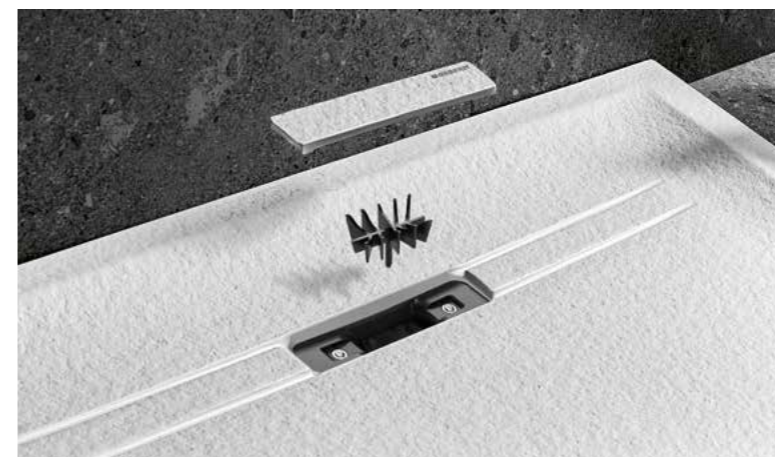

ЗМІННА ГРЕБІНЧАСТА ВСТАВКА

Легкоочисна гребінчаста вставка під кришкою зливного отвору попереджає забруднення дренажного каналу.