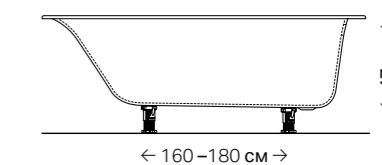

СТАНДАРТНА ВАННА