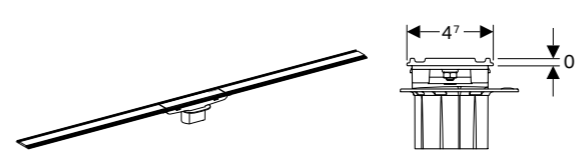

Дренажний канал Geberit CleanLine60, для тонких підлогових покриттів

Для плитки товщиною 2-40 мм

154.458.00.1 L 30-90 см, нержавіюча сталь матова

154.459.00.1 L 90-130 см, нержавіюча сталь матова