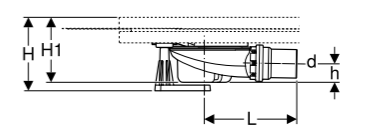

#### Монтажний комплект:

Сифон для душової з чотирма ніжками

154.010.00.1	висота гідрозатвора 50мм, пропускна здатність 0,65 л/с
154.020.00.1	висота гідрозатвора 30 мм, пропускна здатність 0,5 л/с

Сифон для душової поверхні з шістьма ніжками