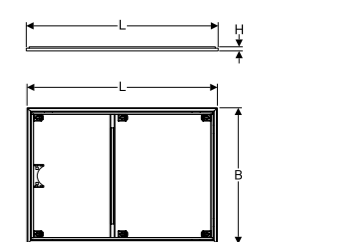

154.460.00.1	80x80
154.470.00.1	90x90
154.462.00.1	100x80
154.471.00.1	100x90
154.480.00.1	100x100

Інсталяційна рама для поверхні понад 100 см, на шість ніжок, Н 3 см