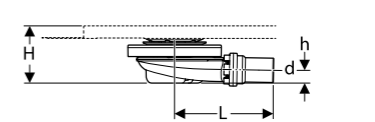

154.013.00.1	висота гідрозатвора 50мм, пропускна здатність 0,65 л/с
154.021.00.1	висота гідрозатвора 30 мм, пропускна здатність 0,5 л/с

Сифон для душової поверхні