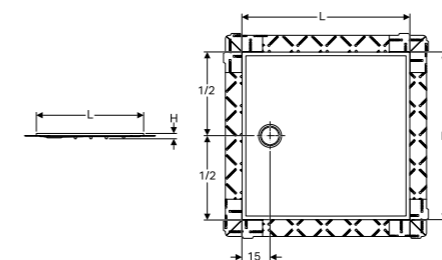

Поверхня душової зони

Душова поверхня Setaplano квадратна, альпійський білий, Н 4,5 см