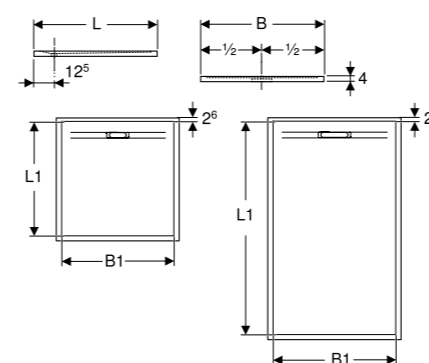

ДУШОВИЙ ПІДДОН SESTRA та OLONA

Поверхня душової зони Sestra

Душова поверхня Sestra зі сланцевою структурою, Н 4 см

Розмір	Колір		
	Білий	Сірий	Графіт
квадратні піддони			
80x80	550.290.00.2	550.291.00.2	550.292.00.2
90x90	550.250.00.2	550.260.00.2	550.270.00.2
прямокутні піддони			
90x70	550.202.00.2	550.212.00.2	550.222.00.2
100x70	550.203.00.2	550.213.00.2	550.223.00.2
100x80	550.252.00.2	550.262.00.2	550.272.00.2
100x90	550.253.00.2	550.263.00.2	550.273.00.2
120x70	550.204.00.2	550.214.00.2	550.224.00.2
120x80	550.254.00.2	550.264.00.2	550.274.00.2
120x90	550.255.00.2	550.265.00.2	550.275.00.2
140x70	550.205.00.2	550.215.00.2	550.225.00.2
140x80	550.256.00.2	550.266.00.2	550.276.00.2
140x90	550.257.00.2	550.267.00.2	550.277.00.2
160x70	550.206.00.2	550.216.00.2	550.226.00.2
160x80	550.258.00.2	550.268.00.2	550.278.00.2
160x90	550.259.00.2	550.269.00.2	550.279.00.2
170x70	550.207.00.2	550.217.00.2	550.227.00.2

Додатково комплектується:

Сифон для душових піддонів Sestra

- 550.018.00.1 висота гідрозатвору 50мм, пропускна здатність 0,6 л/с
- 550.019.00.1 висота гідрозатвору 30 мм, пропускна здатність 0,47 л/с