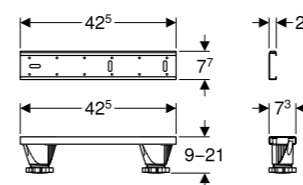

ІНШІ ПРИЛАДДА ДО ВАНН

554.910.00.1 Комплект ніжок і траверс Geberit, з анкером для кріплення до стіни, для ванни із санітарного акрилу