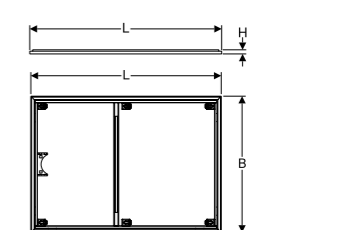

154.464.00.1	120x80
154.473.00.1	120x90
154.482.00.1	120x100
154.466.00.1	140x80
154.475.00.1	140x90
154.484.00.1	140x100
154.467.00.1	150x80

Інсталяційна рама для поверхні 120x120 см, на вісім ніжок, Н 3 см