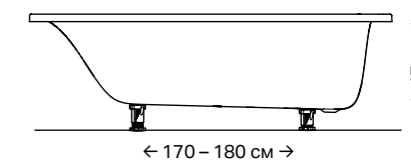

Вбудована ванна Geberit Tawa відрізняється плавними вигинами та чітким зовнішнім контуром. Ви можете вибрати прямокутну ванну з боковим або центральним зливом.

Доступна в прямокутному дизайні

Боковий або центральний злив

Є різні розміри

ВАННА GEBERIT TAWA

М'ЯКА ГЕОМЕТРІЯ ПРИЙМАННЯ ВАННИ З КОМФОРТОМ

- Доступно чотири розміри.
- Всі ванни мають тонкий край товщиною 1.5см.
- М'яка геометрична форма ванни поєднується з усіма серіями ванних кімнат, виконаних у сучасному стилі.
- Швидка та проста установка за допомогою комплекту ніжок від Geberit.

УНІВЕРСАЛЬНИЙ ПІДГОЛОВНИК

Корисна деталь: комфортний підголовник для шиї.

СТАНДАРТНА ВАННА

TAWA DUO

РІЗНОМАНІТНІСТЬ

Ванни Geberit Tawa на одну або дві особи (ванна Duo) доступні у різних розмірах.

ТОНКИЙ КРАЙ

Тонкий борт ванни гармонійно вписується в сучасний дизайн ванної кімнати

СУМІСНІ СИФОНИ (СТОР. 15)

Стандартний сифон для ванни Geberit

Сифон для ванни Geberit із механізмом PushControl

Сифон для ванни Geberit з функцією підводу води