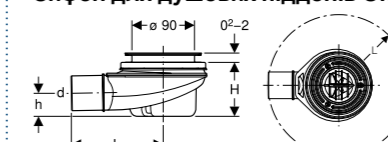

Додатково комплектується:

Сифон для душових піддонів Olona

- 150.550.00.1 висота гідрозатвору 50мм, пропускна здатність 0,65 л/с
- 150.581.00.1 висота гідрозатвору 30 мм, пропускна здатність 0,5 л/с