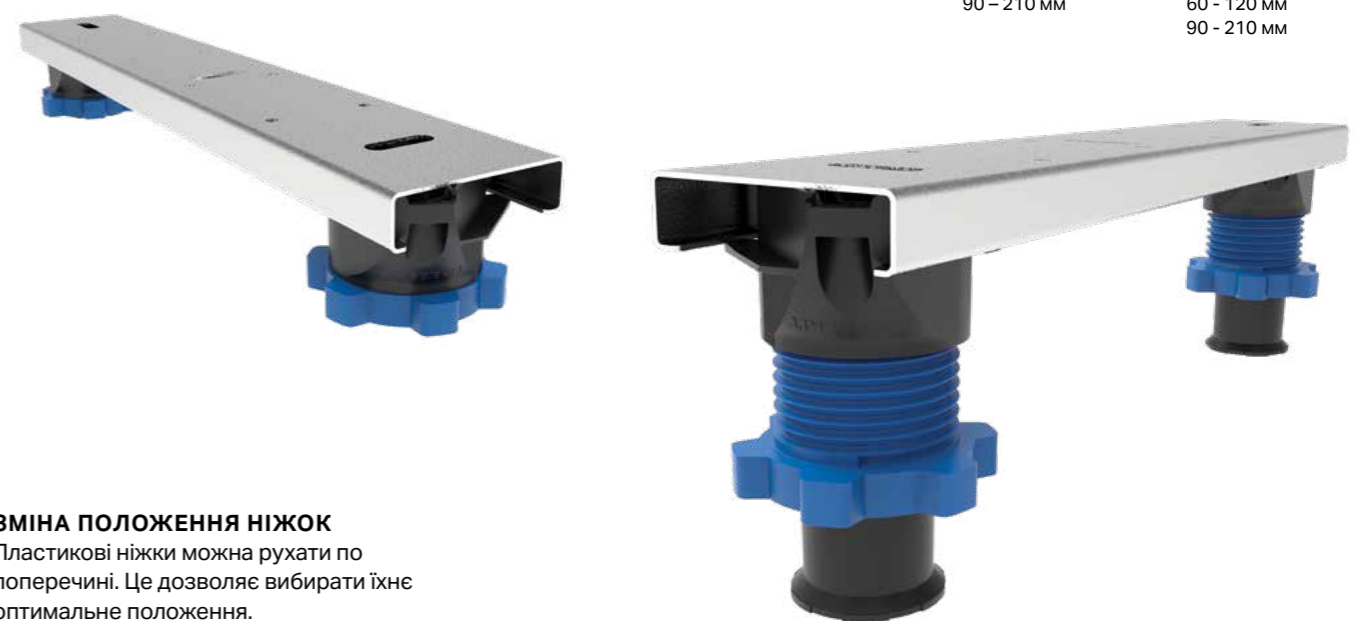

ЗМІНА ПОЛОЖЕННЯ НІЖОК

Пластикові ніжки можна рухати по поперечині. Це дозволяє вибрати їхнє оптимальне положення.