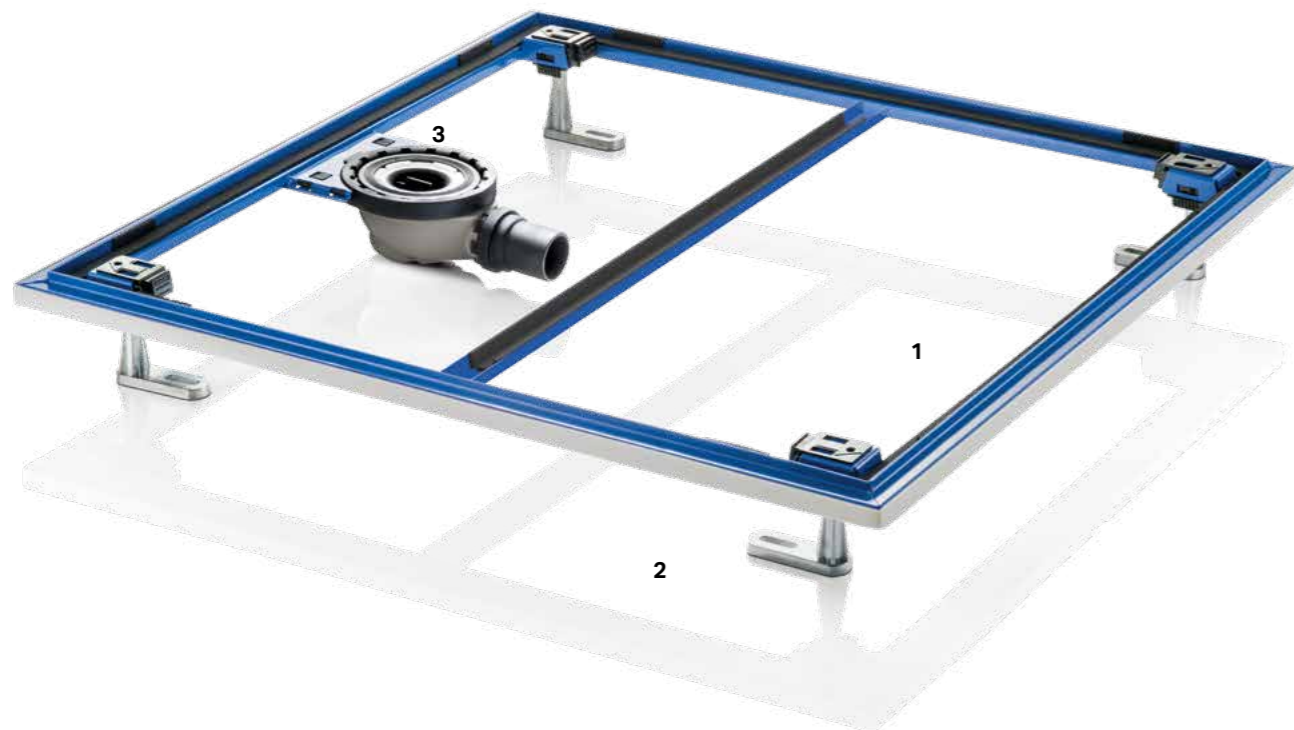

#### ЧИСТИЙ ЗЛИВ

Зона зливу спроектована без кромek, де може збиратися бруд. Душову поверхню дуже легко чистити завдяки практичній гребінчастій вставці. За необхідності її можна зняти і швидко вимити.

#### ВИТОНЧЕНИЙ ДИЗАЙН

Душова поверхня Geberit Setaplano проста в установленні і має відчутні переваги у використанні. Мінеральний матеріал відрізняється високою міцністю і відсутністю пор. Його дуже легко чистити.

#### ПОВЕРХНЯ GEBERIT SETAPLANO ДОСТУПНА В 14 РІЗНИХ РОЗМІРАХ.

КВАДРАТНИЙ ДИЗАЙН

ПРЯМОКУТНИЙ ДИЗАЙН

Сифони доступні для різних варіантів висоти встановлення, а також через перекриття.

# ДУШОВА ПОВЕРХНЯ GEBERIT SETAPLANO

- Проста в установці та надійна монтажна рама зі сталі з порошковим покриттям.
- Ніжки під'єднуються до рами та замикаються швидко.
- Вбудований кронштейн полегшує точну установку сифона.
- Регулювати висоту зручно зверху.