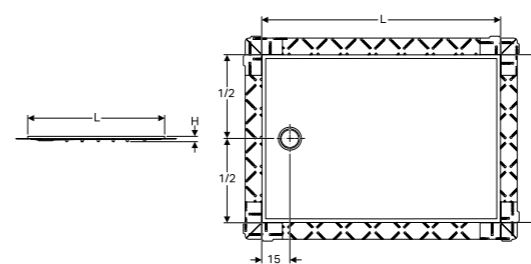

154.260.11.1	80x80
154.270.11.1	90x90
154.280.11.1	100x100
154.290.11.1	120x120

Душова поверхня Setaplano прямокутна, альпійський білий, Н 4,5 см