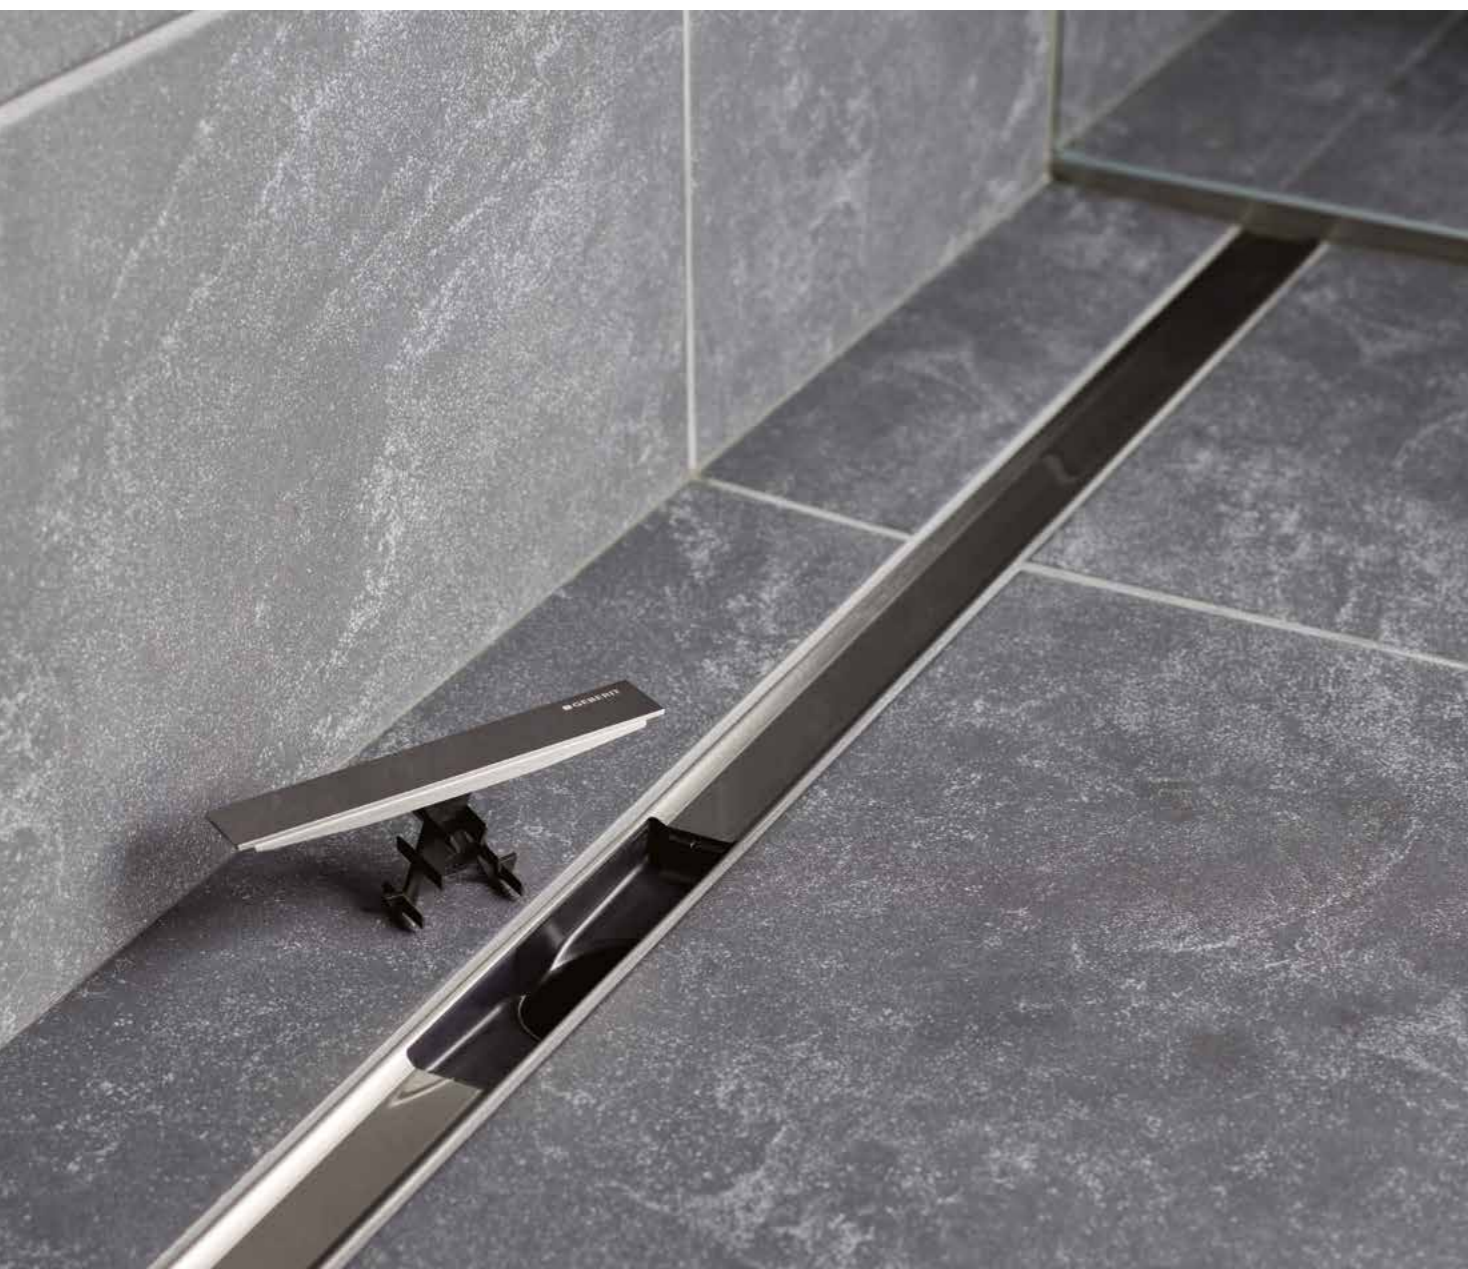

ДУШОВІ КАНАЛИ GEBERIT CLEANLINE