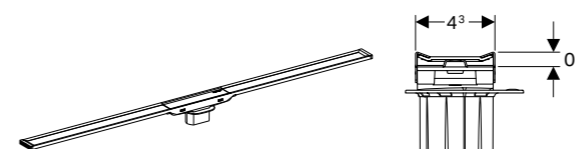

Необхідно придбати додатково Дренажний канал Geberit CleanLine20

Для плитки товщиною 8-40 мм

154.450.00.1 L 30-90 см, Рамка: чорний / нержавіюча сталь з покриттям

Поверхня: нержавіюча сталь матова

154.450.KS.1 L 30-90 см, Рамка: нержавіюча сталь електрополірована

Поверхня: нержавіюча сталь матова

154.451.00.1 L 90-130 см, Рамка: чорний / нержавіюча сталь з покриттям

Поверхня: нержавіюча сталь матова

154.451.KS.1 L 90-130 см, Рамка: нержавіюча сталь електрополірована

Поверхня: нержавіюча сталь матова

154.453.00.1 L 30-160 см, Рамка: чорний / нержавіюча сталь з покриттям

Поверхня: нержавіюча сталь матова

154.453.KS.1 L 30-160 см, Рамка: нержавіюча сталь електрополірована

Поверхня: нержавіюча сталь матова