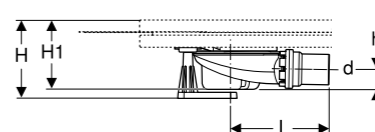

Додатково комплектується:

Монтажний комплект:

Сифон для душової з чотирма ніжками