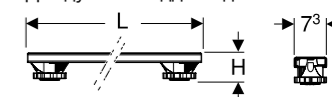

Додатково комплектується за бажанням:

Комплект ніжок і траверс:

Для душових піддонів до 140 см

Н 6,2–12 см

- 554.955.00.1 62,5
- 554.958.00.1 70
- 554.961.00.1 80
- 554.964.00.1 110

Н 9,2–21 см

- 554.955.00.2 62,5
- 554.958.00.2 70
- 554.961.00.2 80
- 554.964.00.2 110

Для душових піддонів від 140 см