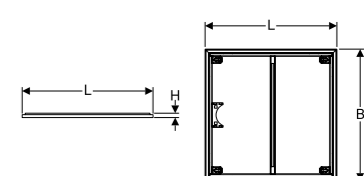

Додатково комплектується:

Монтажна рама:

Інсталяційна рама для поверхності до 100 см, на чотири ніжки, Н 3 см