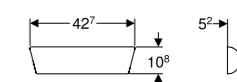

554.904.00.1 Підглізник Geberit універсальний