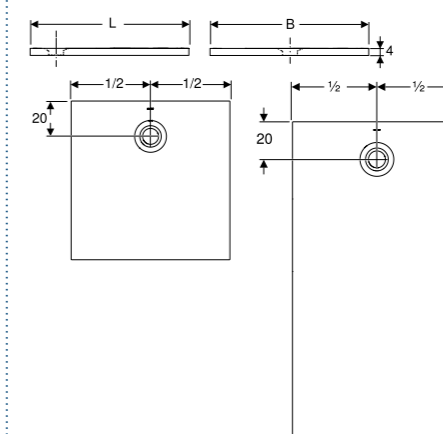

Поверхня душової зони Olona

Душова поверхня Olona, білий / матовий, Н 4 см

Розмір			
квадратні піддони			
80x80	550.750.00.1		
90x90	550.751.00.1		
100x100	550.752.00.1		
Розмір		Розмір	
прямокутні піддони			
90x70	550.754.00.1	140x90	550.769.00.1
90x75	550.755.00.1	140x100	550.770.00.1
100x70	550.757.00.1	160x70	550.771.00.1
100x80	550.759.00.1	160x80	550.773.00.1
100x90	550.760.00.1	160x90	550.774.00.1
120x70	550.761.00.1	160x100	550.775.00.1
120x80	550.763.00.1	170x70	550.776.00.1
120x90	550.764.00.1	170x75	550.777.00.1
120x100	550.765.00.1	170x80	550.778.00.1
140x70	550.766.00.1	170x90	550.779.00.1
140x80	550.768.00.1	180x90	550.790.00.1

Додатково комплектується:

Сифон для душових піддонів Olona

- 150.550.00.1 висота гідрозатвору 50мм, пропускна здатність 0,65 л/с
- 150.581.00.1 висота гідрозатвору 30 мм, пропускна здатність 0,5 л/с

Додатково комплектується за бажанням:

Комплект ніжок і траверс:

Для душових піддонів до 140 см

Н 6,2–12 см

- 554.955.00.1 62,5
- 554.958.00.1 70
- 554.961.00.1 80
- 554.964.00.1 110

Н 9,2–21 см

- 554.955.00.2 62,5
- 554.958.00.2 70
- 554.961.00.2 80
- 554.964.00.2 110

Для душових піддонів від 140 см

Н 6,2–12 см

- 554.956.00.1 62,5
- 554.959.00.1 70
- 554.962.00.1 80

Н 9,2–21 см

- 554.956.00.2 62,5
- 554.959.00.2 70
- 554.962.00.2 80

Комплект ніжок для душового піддону 9 шт

- 554.952.00.1 6–12
- 554.953.00.1 9–21

Комплект ніжок для душового піддону 12 шт

- 554.952.00.2 6–12
- 554.953.00.2 9–21