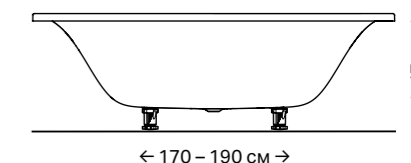

РІЗНОМАНІТНІСТЬ

Ванни Geberit Tawa на одну або дві особи (ванна Duo) доступні у різних розмірах.