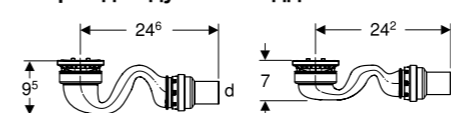

Додатково комплектується:

Сифон для душових піддонів Sestra

- 550.018.00.1 висота гідрозатвору 50мм, пропускна здатність 0,6 л/с
- 550.019.00.1 висота гідрозатвору 30 мм, пропускна здатність 0,47 л/с