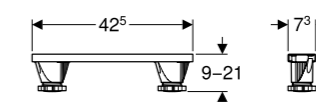

554.911.00.1 Комплект ніжок і траверс Geberit, з тримачем, для ванни із санітарного акрилу